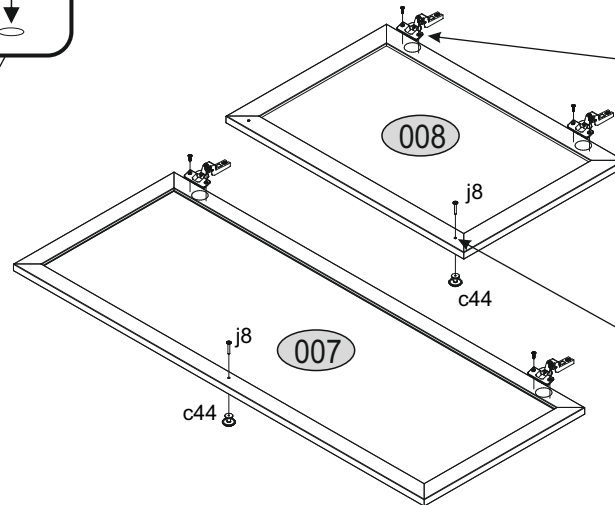

Installation manual

Klark Showcase 1W1D

Code	Dimensions				Package
001	550	414	16	1	1/3
002	486	400	16	1	1/3
003	2084	408	30	1	2/3
004	2084	408	30	1	2/3
005	486	368	16	1	1/3
006	486	365	16	4	1/3
007	1228	480	18	1	1/3
008	711	480	18	1	3/3
020	1966	504	3	1	2/3
accessories				1	1/3

Accessories:

<p>4x a143</p> 	<p>4x b119</p> 	<p>2x c44</p> 	<p>16x d1</p> 
<p>12x f1</p> <p>Ø8x30</p> 	<p>1x f3</p> 	<p>2x j8</p> <p>Ø4x25</p> 	<p>12x l2</p> 
<p>1x n14</p> 	<p>1x n260.01</p> 	<p>1x p17</p> 	<p>23x p25</p> 
<p>12x r1</p> <p>Ø15x12</p> 	<p>12x r16</p> <p>Ø5x24</p> 	<p>8x s2</p> 	<p>8x s4</p> 
<p>1x z1</p> 			

1

f1	r16	r1	d1	b119	c44	a143	p25	j8
x4	x8	x4	x16	x4	x2	x4	x8	x2

R

L

2

f1	r16	r1
x8	x4	x8

3

4