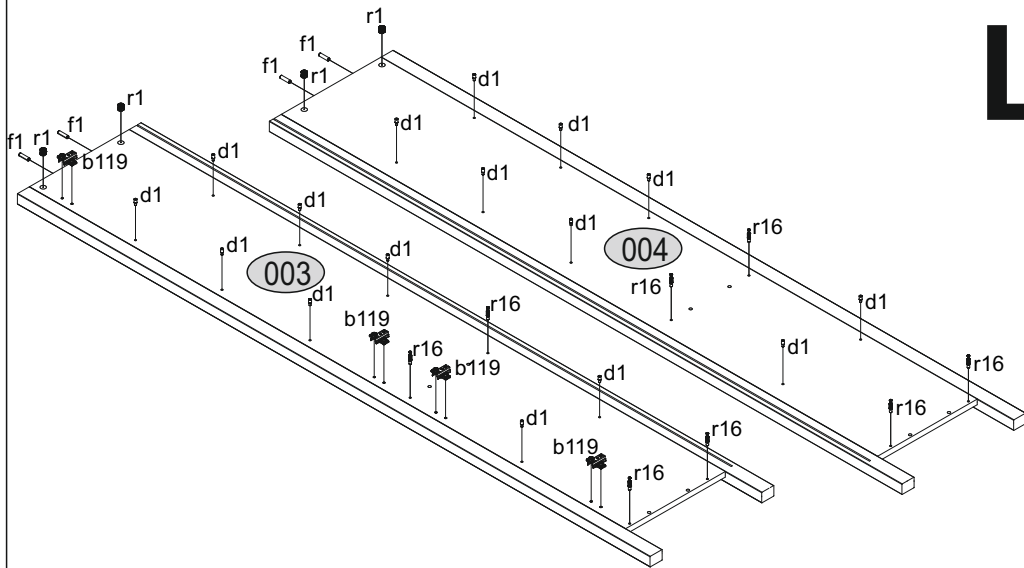

Installation manual

Klark Showcase 1W1D

Code	Dimensions				Package
001	550	414	16	1	1/3
002	486	400	16	1	1/3
003	2084	408	30	1	2/3
004	2084	408	30	1	2/3
005	486	368	16	1	1/3
006	486	365	16	4	1/3
007	1228	480	18	1	1/3
008	711	480	18	1	3/3
020	1966	504	3	1	2/3
accessories				1	1/3

Accessories:

<p>4x a143</p> 	<p>4x b119</p> 	<p>2x c44</p> 	<p>16x d1</p> 
<p>12x f1</p> <p>Ø8x30</p> 	<p>1x f3</p> 	<p>2x j8</p> <p>Ø4x25</p> 	<p>12x l2</p> 
<p>1x n14</p> 	<p>1x n260.01</p> 	<p>1x p17</p> 	<p>23x p25</p> 
<p>12x r1</p> <p>Ø15x12</p> 	<p>12x r16</p> <p>Ø5x24</p> 	<p>8x s2</p> 	<p>8x s4</p> 
<p>1x z1</p> 			

1

f1	r16	r1	d1	b119	c44	a143	p25	j8
x4	x8	x4	x16	x4	x2	x4	x8	x2

R

L

2

f1	r16	r1
x8	x4	x8

3

4