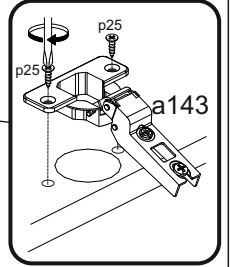

Installation manual

Klark Showcase 1W1D

Code	Dimensions				Package
001	550	414	16	1	1/3
002	486	400	16	1	1/3
003	2084	408	30	1	2/3
004	2084	408	30	1	2/3
005	486	368	16	1	1/3
006	486	365	16	4	1/3
007	1228	480	18	1	1/3
008	711	480	18	1	3/3
020	1966	504	3	1	2/3
accessories				1	1/3

Accessories:

<p>4x a143</p> 	<p>4x b119</p> 	<p>2x c44</p> 	<p>16x d1</p> 
<p>12x f1</p> <p>Ø8x30</p> 	<p>1x f3</p> 	<p>2x j8</p> <p>Ø4x25</p> 	<p>12x l2</p> 
<p>1x n14</p> 	<p>1x n260.01</p> 	<p>1x p17</p> 	<p>23x p25</p> 
<p>12x r1</p> <p>Ø15x12</p> 	<p>12x r16</p> <p>Ø5x24</p> 	<p>8x s2</p> 	<p>8x s4</p> 
<p>1x z1</p> 			

1

f1	r16	r1	d1	b119	c44	a143	p25	j8
x4	x8	x4	x16	x4	x2	x4	x8	x2

R

L

2

f1	r16	r1
x8	x4	x8

3

4