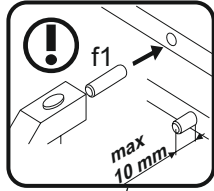

Installation manual

Klark Showcase 1W1D

Code	Dimensions				Package
001	550	414	16	1	1/3
002	486	400	16	1	1/3
003	2084	408	30	1	2/3
004	2084	408	30	1	2/3
005	486	368	16	1	1/3
006	486	365	16	4	1/3
007	1228	480	18	1	1/3
008	711	480	18	1	3/3
020	1966	504	3	1	2/3
accessories				1	1/3

Accessories:

<p>4x a143</p> 	<p>4x b119</p> 	<p>2x c44</p> 	<p>16x d1</p> 
<p>12x f1</p> <p>Ø8x30</p> 	<p>1x f3</p> 	<p>2x j8</p> <p>Ø4x25</p> 	<p>12x l2</p> 
<p>1x n14</p> 	<p>1x n260.01</p> 	<p>1x p17</p> 	<p>23x p25</p> 
<p>12x r1</p> <p>Ø15x12</p> 	<p>12x r16</p> <p>Ø5x24</p> 	<p>8x s2</p> 	<p>8x s4</p> 
<p>1x z1</p> 			

1

f1	r16	r1	d1	b119	c44	a143	p25	j8
x4	x8	x4	x16	x4	x2	x4	x8	x2

R

L

2

f1	r16	r1
x8	x4	x8

3

4