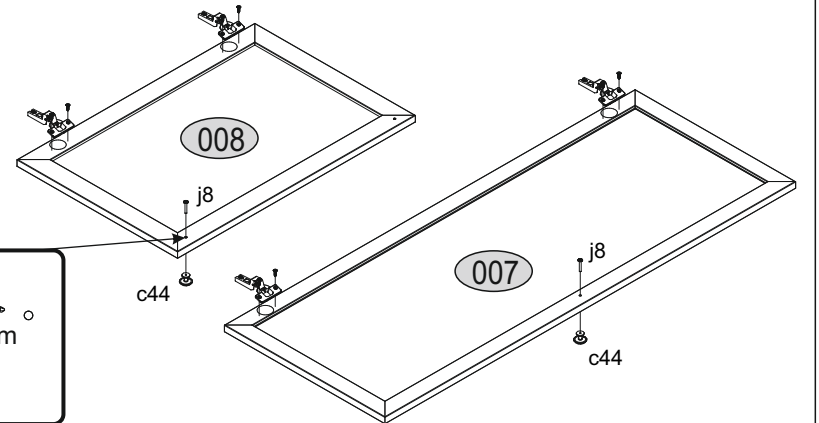

Installation manual

Klark Showcase 1W1D

Code	Dimensions				Package
001	550	414	16	1	1/3
002	486	400	16	1	1/3
003	2084	408	30	1	2/3
004	2084	408	30	1	2/3
005	486	368	16	1	1/3
006	486	365	16	4	1/3
007	1228	480	18	1	1/3
008	711	480	18	1	3/3
020	1966	504	3	1	2/3
accessories				1	1/3

Accessories:

<p>4x a143</p> 	<p>4x b119</p> 	<p>2x c44</p> 	<p>16x d1</p> 
<p>12x f1</p> <p>Ø8x30</p> 	<p>1x f3</p> 	<p>2x j8</p> <p>Ø4x25</p> 	<p>12x l2</p> 
<p>1x n14</p> 	<p>1x n260.01</p> 	<p>1x p17</p> 	<p>23x p25</p> 
<p>12x r1</p> <p>Ø15x12</p> 	<p>12x r16</p> <p>Ø5x24</p> 	<p>8x s2</p> 	<p>8x s4</p> 
<p>1x z1</p> 			

1

f1	r16	r1	d1	b119	c44	a143	p25	j8
x4	x8	x4	x16	x4	x2	x4	x8	x2

R

L

2

f1	r16	r1
x8	x4	x8

3

4