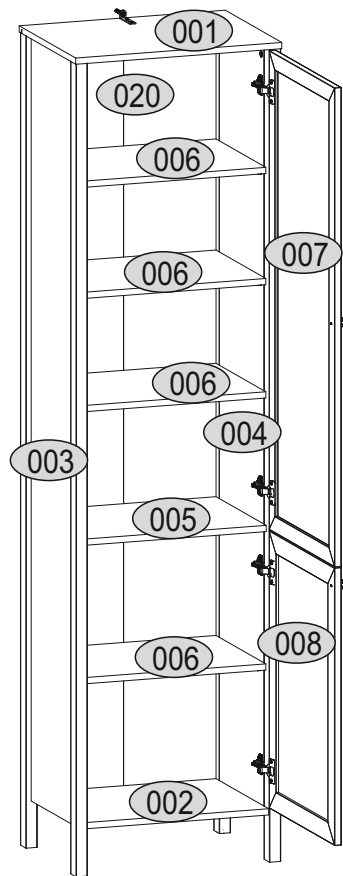

Installation manual

Klark Showcase 1W1D

Code	Dimensions				Package
001	550	414	16	1	1/3
002	486	400	16	1	1/3
003	2084	408	30	1	2/3
004	2084	408	30	1	2/3
005	486	368	16	1	1/3
006	486	365	16	4	1/3
007	1228	480	18	1	1/3
008	711	480	18	1	3/3
020	1966	504	3	1	2/3
accessories				1	1/3

Accessories:

<p>4x a143</p> 	<p>4x b119</p> 	<p>2x c44</p> 	<p>16x d1</p> 
<p>12x f1</p> <p>Ø8x30</p> 	<p>1x f3</p> 	<p>2x j8</p> <p>Ø4x25</p> 	<p>12x l2</p> 
<p>1x n14</p> 	<p>1x n260.01</p> 	<p>1x p17</p> 	<p>23x p25</p> 
<p>12x r1</p> <p>Ø15x12</p> 	<p>12x r16</p> <p>Ø5x24</p> 	<p>8x s2</p> 	<p>8x s4</p> 
<p>1x z1</p> 			

1

f1	r16	r1	d1	b119	c44	a143	p25	j8
x4	x8	x4	x16	x4	x2	x4	x8	x2

R

L

2

f1	r16	r1
x8	x4	x8

3

4

5

6

p25	l2	n260.01	n14	f3	p17
x15	x12	x1	x1	x1	x1

8

s2	s4
x8	x8

7

R

L