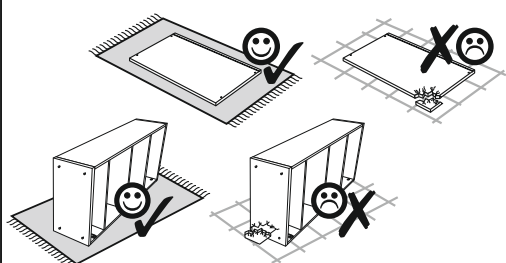

Installation manual

Klark Showcase 1W1D

Code	Dimensions				Package
001	550	414	16	1	1/3
002	486	400	16	1	1/3
003	2084	408	30	1	2/3
004	2084	408	30	1	2/3
005	486	368	16	1	1/3
006	486	365	16	4	1/3
007	1228	480	18	1	1/3
008	711	480	18	1	3/3
020	1966	504	3	1	2/3
accessories				1	1/3

Accessories:

<p>4x a143</p> 	<p>4x b119</p> 	<p>2x c44</p> 	<p>16x d1</p> 
<p>12x f1</p> <p>Ø8x30</p> 	<p>1x f3</p> 	<p>2x j8</p> <p>Ø4x25</p> 	<p>12x l2</p> 
<p>1x n14</p> 	<p>1x n260.01</p> 	<p>1x p17</p> 	<p>23x p25</p> 
<p>12x r1</p> <p>Ø15x12</p> 	<p>12x r16</p> <p>Ø5x24</p> 	<p>8x s2</p> 	<p>8x s4</p> 
<p>1x z1</p> 			