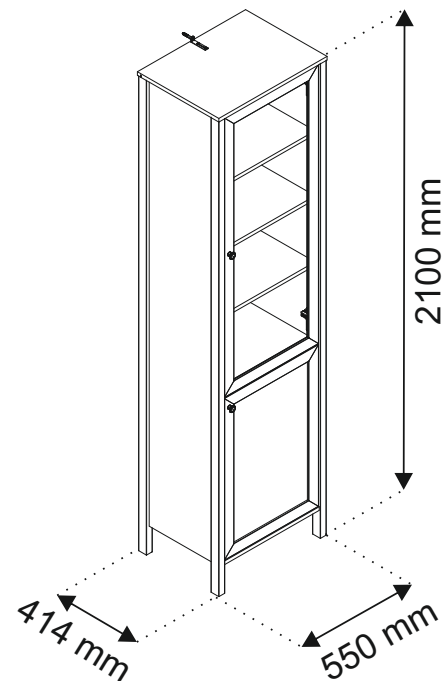

Installation manual

Klark Showcase 1W1D

Code	Dimensions				Package
001	550	414	16	1	1/3
002	486	400	16	1	1/3
003	2084	408	30	1	2/3
004	2084	408	30	1	2/3
005	486	368	16	1	1/3
006	486	365	16	4	1/3
007	1228	480	18	1	1/3
008	711	480	18	1	3/3
020	1966	504	3	1	2/3
accessories				1	1/3

Accessories:

<p>4x a143</p> 	<p>4x b119</p> 	<p>2x c44</p> 	<p>16x d1</p> 
<p>12x f1</p> <p>Ø8x30</p> 	<p>1x f3</p> 	<p>2x j8</p> <p>Ø4x25</p> 	<p>12x l2</p> 
<p>1x n14</p> 	<p>1x n260.01</p> 	<p>1x p17</p> 	<p>23x p25</p> 
<p>12x r1</p> <p>Ø15x12</p> 	<p>12x r16</p> <p>Ø5x24</p> 	<p>8x s2</p> 	<p>8x s4</p> 
<p>1x z1</p> 			

1

f1	r16	r1	d1	b119	c44	a143	p25	j8
x4	x8	x4	x16	x4	x2	x4	x8	x2

R

L

2

f1	r16	r1
x8	x4	x8

3

4