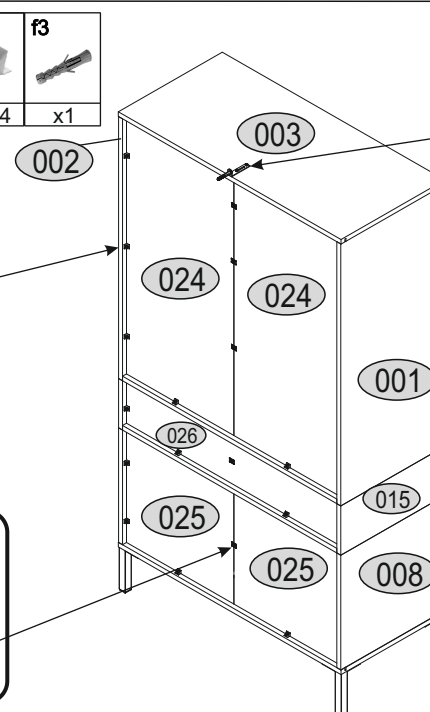

Installation manual

Beril Shelving 2D2S

Code	Dimensions			Package	
001	946	420	16	1	2/2
002	946	420	16	1	2/2
003	900	420	16	1	1/2
004	900	420	16	1	1/2
005	866	419	16	1	2/2
006	930	398	16	1	2/2
007	400	420	16	1	2/2
008	400	420	16	1	2/2
009	394	419	16	2	1/2
011	425	378	16	2	2/2
012	400	398	16	1	2/2
013	866	419	16	1	2/2
014	425	397	16	4	1/2
015	420	172	16	1	1/2
016	420	172	16	1	1/2
017	419	150	16	2	1/2
019	156	398	16	1	2/2
020	368	120	16	2	1/2
021	300	120	16	2	1/2
022	300	120	16	2	1/2
023	284	60	16	2	1/2
024	943	442	3	2	1/2
025	413	442	3	2	2/2
026	164	884	2,5	1	1/2
027	302	386	2,5	2	1/2
accessories				1	1/2

Accessories:

<p>4x a311.60.919</p> 	<p>4x b218</p> 	<p>10x e1 Ø7x50</p> 	<p>60x f1 Ø8x30</p> 
<p>1x f3</p> 	<p>24x l2</p> 	<p>5x k311.054</p> 	<p>4x m30.1</p> 
<p>1x n14</p> 	<p>5x n260.01</p> 	<p>1x p17 Ø6x50</p> 	<p>91x p25 Ø3.5x16</p> 
<p>42x r1 15x12</p> 	<p>8x r10 Ø7x34</p> 	<p>26x r16 Ø7x24</p> 	<p>22x s2</p> 
<p>24x d1</p> 	<p>2x lb-300</p> 	<p>1x z1</p> 	

4

r1 	r16 	f1 	p25 	lb-300
x12	x4	x12	x12	x2

5

e1 	p25 	k311.054
x6	x20	x5

6

7

r10
x4

8

9

10

11

12

13

14

15

16