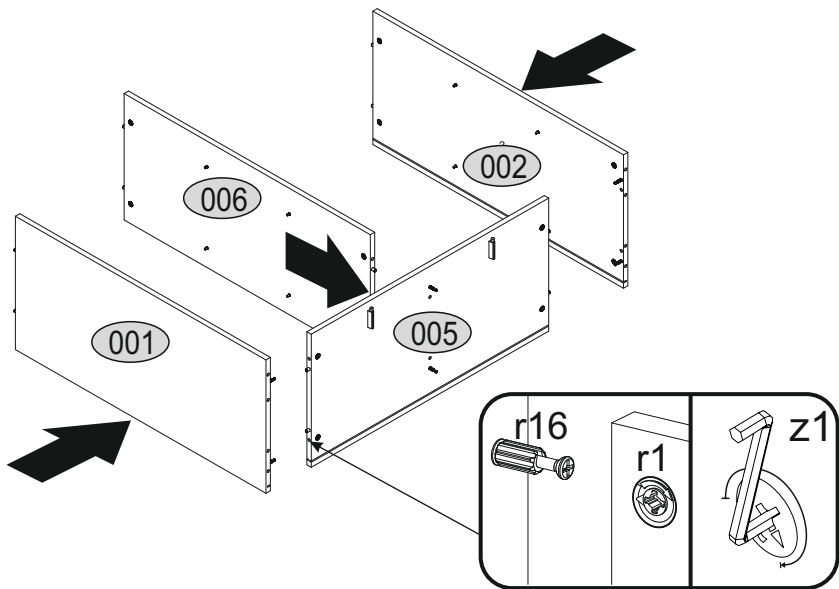

Installation manual

Beril Shelving 2D2S

Code	Dimensions			Package	
001	946	420	16	1	2/2
002	946	420	16	1	2/2
003	900	420	16	1	1/2
004	900	420	16	1	1/2
005	866	419	16	1	2/2
006	930	398	16	1	2/2
007	400	420	16	1	2/2
008	400	420	16	1	2/2
009	394	419	16	2	1/2
011	425	378	16	2	2/2
012	400	398	16	1	2/2
013	866	419	16	1	2/2
014	425	397	16	4	1/2
015	420	172	16	1	1/2
016	420	172	16	1	1/2
017	419	150	16	2	1/2
019	156	398	16	1	2/2
020	368	120	16	2	1/2
021	300	120	16	2	1/2
022	300	120	16	2	1/2
023	284	60	16	2	1/2
024	943	442	3	2	1/2
025	413	442	3	2	2/2
026	164	884	2,5	1	1/2
027	302	386	2,5	2	1/2
accessories				1	1/2

Accessories:

<p>4x a311.60.919</p> 	<p>4x b218</p> 	<p>10x e1 Ø7x50</p> 	<p>60x f1 Ø8x30</p> 
<p>1x f3</p> 	<p>24x l2</p> 	<p>5x k311.054</p> 	<p>4x m30.1</p> 
<p>1x n14</p> 	<p>5x n260.01</p> 	<p>1x p17 Ø6x50</p> 	<p>91x p25 Ø3.5x16</p> 
<p>42x r1 15x12</p> 	<p>8x r10 Ø7x34</p> 	<p>26x r16 Ø7x24</p> 	<p>22x s2</p> 
<p>24x d1</p> 	<p>2x lb-300</p> 	<p>1x z1</p> 	

4

r1 	r16 	f1 	p25 	lb-300
x12	x4	x12	x12	x2

5

e1 	p25 	k311.054
x6	x20	x5

6

7

r10
x4

8