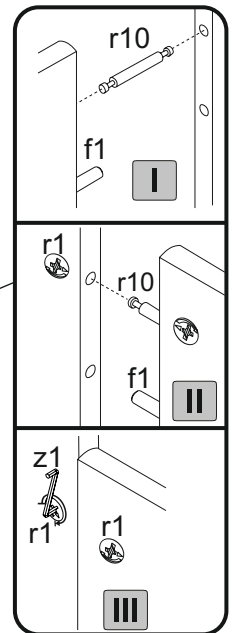

Installation manual

Beril Shelving 2D2S

Code	Dimensions			Package	
001	946	420	16	1	2/2
002	946	420	16	1	2/2
003	900	420	16	1	1/2
004	900	420	16	1	1/2
005	866	419	16	1	2/2
006	930	398	16	1	2/2
007	400	420	16	1	2/2
008	400	420	16	1	2/2
009	394	419	16	2	1/2
011	425	378	16	2	2/2
012	400	398	16	1	2/2
013	866	419	16	1	2/2
014	425	397	16	4	1/2
015	420	172	16	1	1/2
016	420	172	16	1	1/2
017	419	150	16	2	1/2
019	156	398	16	1	2/2
020	368	120	16	2	1/2
021	300	120	16	2	1/2
022	300	120	16	2	1/2
023	284	60	16	2	1/2
024	943	442	3	2	1/2
025	413	442	3	2	2/2
026	164	884	2,5	1	1/2
027	302	386	2,5	2	1/2
accessories				1	1/2

Accessories:

<p>4x a311.60.919</p> 	<p>4x b218</p> 	<p>10x e1 Ø7x50</p> 	<p>60x f1 Ø8x30</p> 
<p>1x f3</p> 	<p>24x l2</p> 	<p>5x k311.054</p> 	<p>4x m30.1</p> 
<p>1x n14</p> 	<p>5x n260.01</p> 	<p>1x p17 Ø6x50</p> 	<p>91x p25 Ø3.5x16</p> 
<p>42x r1 15x12</p> 	<p>8x r10 Ø7x34</p> 	<p>26x r16 Ø7x24</p> 	<p>22x s2</p> 
<p>24x d1</p> 	<p>2x lb-300</p> 	<p>1x z1</p> 	

4

r1 	r16 	f1 	p25 	lb-300
x12	x4	x12	x12	x2

5

e1 	p25 	k311.054
x6	x20	x5

6

7

r10
x4

8

9

10

11

12

13

14

15

16