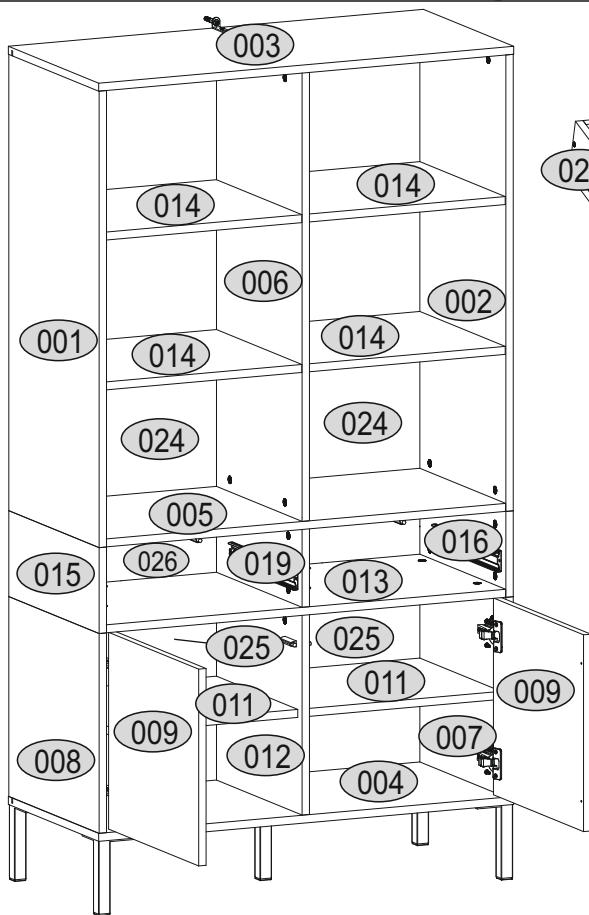

Installation manual

Beril Shelving 2D2S

Code	Dimensions			Package	
001	946	420	16	1	2/2
002	946	420	16	1	2/2
003	900	420	16	1	1/2
004	900	420	16	1	1/2
005	866	419	16	1	2/2
006	930	398	16	1	2/2
007	400	420	16	1	2/2
008	400	420	16	1	2/2
009	394	419	16	2	1/2
011	425	378	16	2	2/2
012	400	398	16	1	2/2
013	866	419	16	1	2/2
014	425	397	16	4	1/2
015	420	172	16	1	1/2
016	420	172	16	1	1/2
017	419	150	16	2	1/2
019	156	398	16	1	2/2
020	368	120	16	2	1/2
021	300	120	16	2	1/2
022	300	120	16	2	1/2
023	284	60	16	2	1/2
024	943	442	3	2	1/2
025	413	442	3	2	2/2
026	164	884	2,5	1	1/2
027	302	386	2,5	2	1/2
accessories				1	1/2

Accessories:

<p>4x a311.60.919</p> 	<p>4x b218</p> 	<p>10x e1 Ø7x50</p> 	<p>60x f1 Ø8x30</p> 
<p>1x f3</p> 	<p>24x l2</p> 	<p>5x k311.054</p> 	<p>4x m30.1</p> 
<p>1x n14</p> 	<p>5x n260.01</p> 	<p>1x p17 Ø6x50</p> 	<p>91x p25 Ø3.5x16</p> 
<p>42x r1 15x12</p> 	<p>8x r10 Ø7x34</p> 	<p>26x r16 Ø7x24</p> 	<p>22x s2</p> 
<p>24x d1</p> 	<p>2x lb-300</p> 	<p>1x z1</p> 	

4

r1 	r16 	f1 	p25 	lb-300
x12	x4	x12	x12	x2

5

e1 	p25 	k311.054
x6	x20	x5

6

7

r10
x4

8

9

10

11

12

13

14

15

16