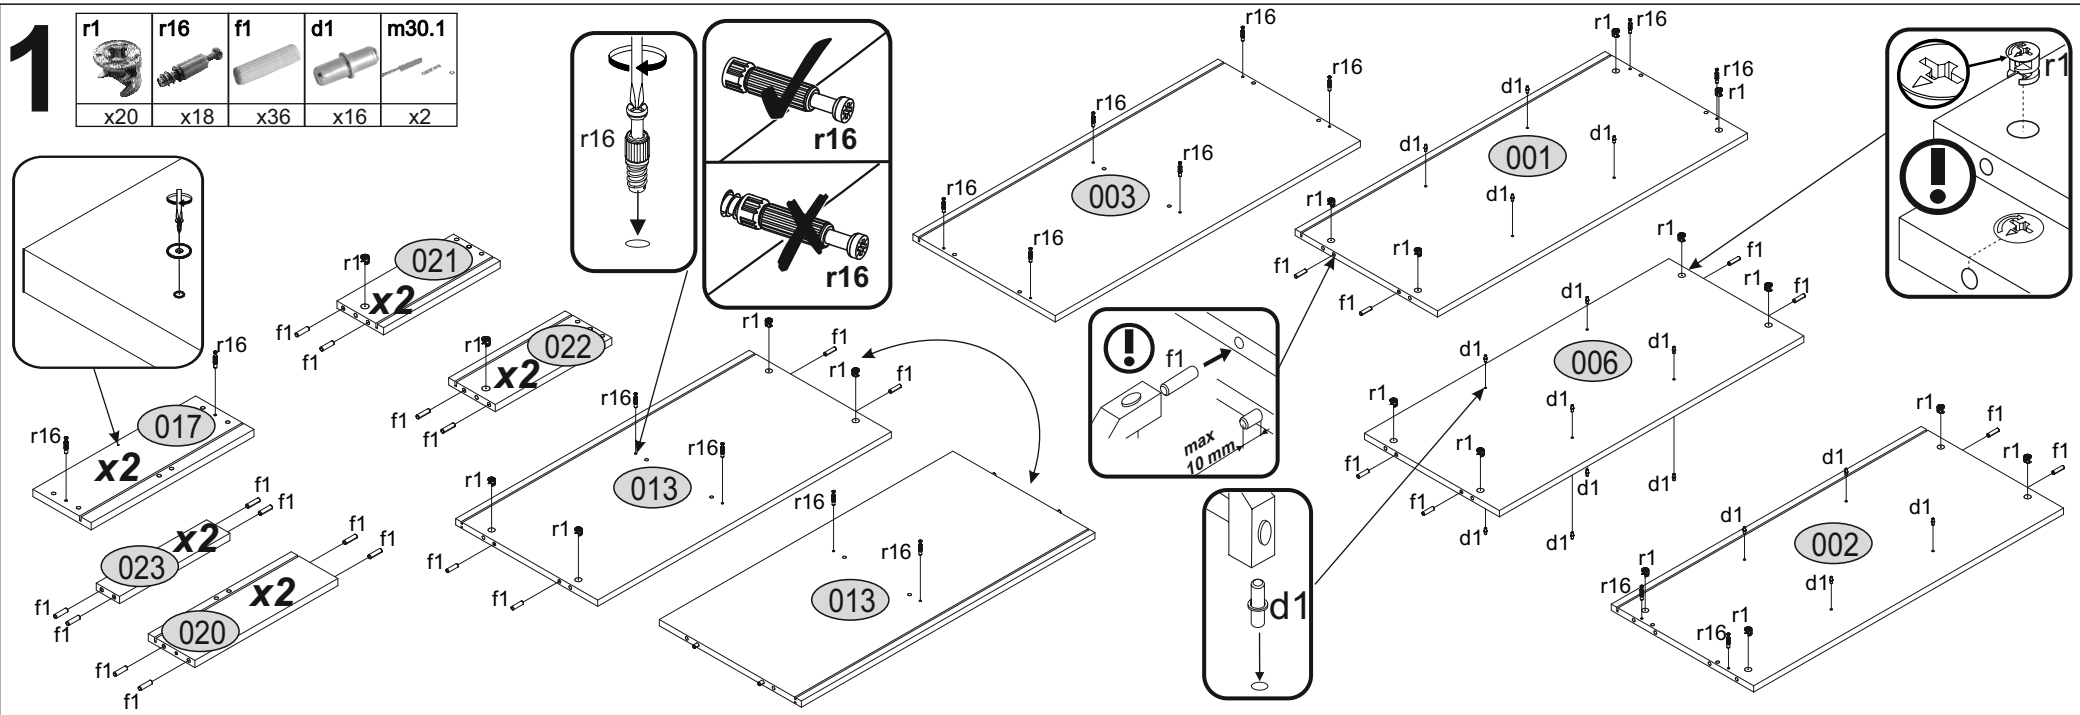

Installation manual

Beril Shelving 2D2S

Code	Dimensions			Package	
001	946	420	16	1	2/2
002	946	420	16	1	2/2
003	900	420	16	1	1/2
004	900	420	16	1	1/2
005	866	419	16	1	2/2
006	930	398	16	1	2/2
007	400	420	16	1	2/2
008	400	420	16	1	2/2
009	394	419	16	2	1/2
011	425	378	16	2	2/2
012	400	398	16	1	2/2
013	866	419	16	1	2/2
014	425	397	16	4	1/2
015	420	172	16	1	1/2
016	420	172	16	1	1/2
017	419	150	16	2	1/2
019	156	398	16	1	2/2
020	368	120	16	2	1/2
021	300	120	16	2	1/2
022	300	120	16	2	1/2
023	284	60	16	2	1/2
024	943	442	3	2	1/2
025	413	442	3	2	2/2
026	164	884	2,5	1	1/2
027	302	386	2,5	2	1/2
accessories				1	1/2

Accessories:

<p>4x a311.60.919</p> 	<p>4x b218</p> 	<p>10x e1 Ø7x50</p> 	<p>60x f1 Ø8x30</p> 
<p>1x f3</p> 	<p>24x l2</p> 	<p>5x k311.054</p> 	<p>4x m30.1</p> 
<p>1x n14</p> 	<p>5x n260.01</p> 	<p>1x p17 Ø6x50</p> 	<p>91x p25 Ø3.5x16</p> 
<p>42x r1 15x12</p> 	<p>8x r10 Ø7x34</p> 	<p>26x r16 Ø7x24</p> 	<p>22x s2</p> 
<p>24x d1</p> 	<p>2x lb-300</p> 	<p>1x z1</p> 	

4

r1 	r16 	f1 	p25 	lb-300
x12	x4	x12	x12	x2

5

e1 	p25 	k311.054
x6	x20	x5

6

7

r10
x4

8