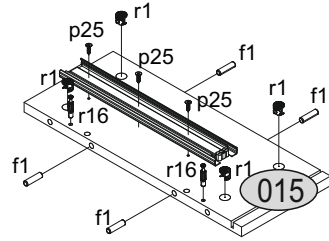

Installation manual

Beril Shelving 2D2S

Code	Dimensions			Package	
001	946	420	16	1	2/2
002	946	420	16	1	2/2
003	900	420	16	1	1/2
004	900	420	16	1	1/2
005	866	419	16	1	2/2
006	930	398	16	1	2/2
007	400	420	16	1	2/2
008	400	420	16	1	2/2
009	394	419	16	2	1/2
011	425	378	16	2	2/2
012	400	398	16	1	2/2
013	866	419	16	1	2/2
014	425	397	16	4	1/2
015	420	172	16	1	1/2
016	420	172	16	1	1/2
017	419	150	16	2	1/2
019	156	398	16	1	2/2
020	368	120	16	2	1/2
021	300	120	16	2	1/2
022	300	120	16	2	1/2
023	284	60	16	2	1/2
024	943	442	3	2	1/2
025	413	442	3	2	2/2
026	164	884	2,5	1	1/2
027	302	386	2,5	2	1/2
accessories				1	1/2

Accessories:

<p>4x a311.60.919</p> 	<p>4x b218</p> 	<p>10x e1 Ø7x50</p> 	<p>60x f1 Ø8x30</p> 
<p>1x f3</p> 	<p>24x l2</p> 	<p>5x k311.054</p> 	<p>4x m30.1</p> 
<p>1x n14</p> 	<p>5x n260.01</p> 	<p>1x p17 Ø6x50</p> 	<p>91x p25 Ø3.5x16</p> 
<p>42x r1 15x12</p> 	<p>8x r10 Ø7x34</p> 	<p>26x r16 Ø7x24</p> 	<p>22x s2</p> 
<p>24x d1</p> 	<p>2x lb-300</p> 	<p>1x z1</p> 	

4

r1 	r16 	f1 	p25 	lb-300
x12	x4	x12	x12	x2

5

e1 	p25 	k311.054
x6	x20	x5

6

7

r10
x4

8