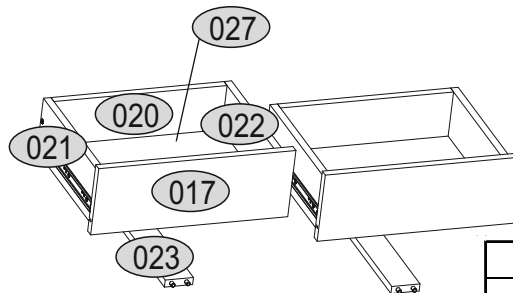

Installation manual

Beril Shelving 2D2S

Code	Dimensions			Package	
001	946	420	16	1	2/2
002	946	420	16	1	2/2
003	900	420	16	1	1/2
004	900	420	16	1	1/2
005	866	419	16	1	2/2
006	930	398	16	1	2/2
007	400	420	16	1	2/2
008	400	420	16	1	2/2
009	394	419	16	2	1/2
011	425	378	16	2	2/2
012	400	398	16	1	2/2
013	866	419	16	1	2/2
014	425	397	16	4	1/2
015	420	172	16	1	1/2
016	420	172	16	1	1/2
017	419	150	16	2	1/2
019	156	398	16	1	2/2
020	368	120	16	2	1/2
021	300	120	16	2	1/2
022	300	120	16	2	1/2
023	284	60	16	2	1/2
024	943	442	3	2	1/2
025	413	442	3	2	2/2
026	164	884	2,5	1	1/2
027	302	386	2,5	2	1/2
accessories				1	1/2

4

r1 	r16 	f1 	p25 	lb-300
x12	x4	x12	x12	x2

5

e1 	p25 	k311.054
x6	x20	x5

6

7

r10
x4

8