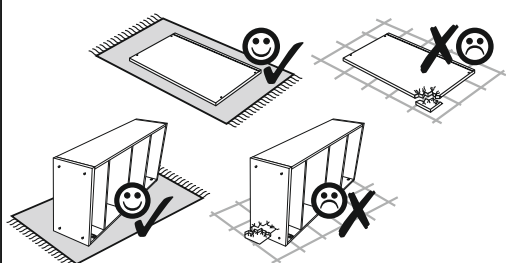

Installation manual

Beril Shelving 2D2S

Code	Dimensions			Package	
001	946	420	16	1	2/2
002	946	420	16	1	2/2
003	900	420	16	1	1/2
004	900	420	16	1	1/2
005	866	419	16	1	2/2
006	930	398	16	1	2/2
007	400	420	16	1	2/2
008	400	420	16	1	2/2
009	394	419	16	2	1/2
011	425	378	16	2	2/2
012	400	398	16	1	2/2
013	866	419	16	1	2/2
014	425	397	16	4	1/2
015	420	172	16	1	1/2
016	420	172	16	1	1/2
017	419	150	16	2	1/2
019	156	398	16	1	2/2
020	368	120	16	2	1/2
021	300	120	16	2	1/2
022	300	120	16	2	1/2
023	284	60	16	2	1/2
024	943	442	3	2	1/2
025	413	442	3	2	2/2
026	164	884	2,5	1	1/2
027	302	386	2,5	2	1/2
accessories				1	1/2