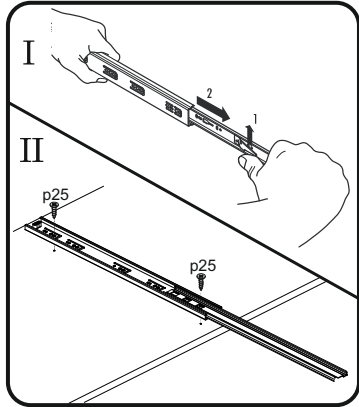

4

r1 	r16 	f1 	p25 	lb-300
x12	x4	x12	x12	x2