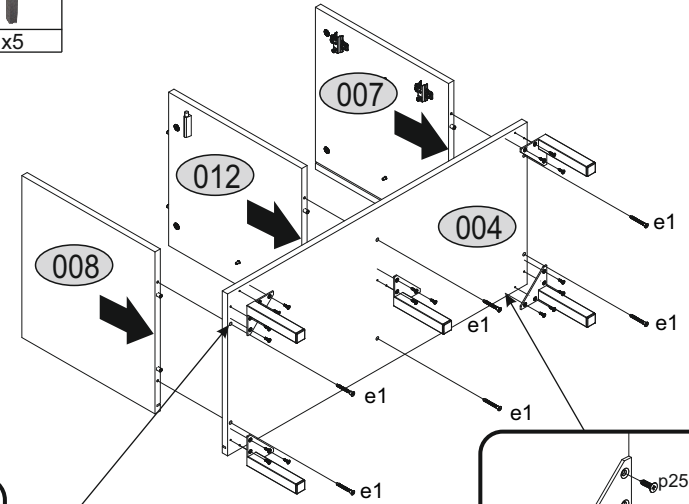

Installation manual

Beril Shelving 2D2S

Code	Dimensions			Package	
001	946	420	16	1	2/2
002	946	420	16	1	2/2
003	900	420	16	1	1/2
004	900	420	16	1	1/2
005	866	419	16	1	2/2
006	930	398	16	1	2/2
007	400	420	16	1	2/2
008	400	420	16	1	2/2
009	394	419	16	2	1/2
011	425	378	16	2	2/2
012	400	398	16	1	2/2
013	866	419	16	1	2/2
014	425	397	16	4	1/2
015	420	172	16	1	1/2
016	420	172	16	1	1/2
017	419	150	16	2	1/2
019	156	398	16	1	2/2
020	368	120	16	2	1/2
021	300	120	16	2	1/2
022	300	120	16	2	1/2
023	284	60	16	2	1/2
024	943	442	3	2	1/2
025	413	442	3	2	2/2
026	164	884	2,5	1	1/2
027	302	386	2,5	2	1/2
accessories				1	1/2

Accessories:

<p>4x a311.60.919</p> 	<p>4x b218</p> 	<p>10x e1 Ø7x50</p> 	<p>60x f1 Ø8x30</p> 
<p>1x f3</p> 	<p>24x l2</p> 	<p>5x k311.054</p> 	<p>4x m30.1</p> 
<p>1x n14</p> 	<p>5x n260.01</p> 	<p>1x p17 Ø6x50</p> 	<p>91x p25 Ø3.5x16</p> 
<p>42x r1 15x12</p> 	<p>8x r10 Ø7x34</p> 	<p>26x r16 Ø7x24</p> 	<p>22x s2</p> 
<p>24x d1</p> 	<p>2x lb-300</p> 	<p>1x z1</p> 	

4

r1 	r16 	f1 	p25 	lb-300
x12	x4	x12	x12	x2

5

e1 	p25 	k311.054
x6	x20	x5

6

7

r10
x4

8