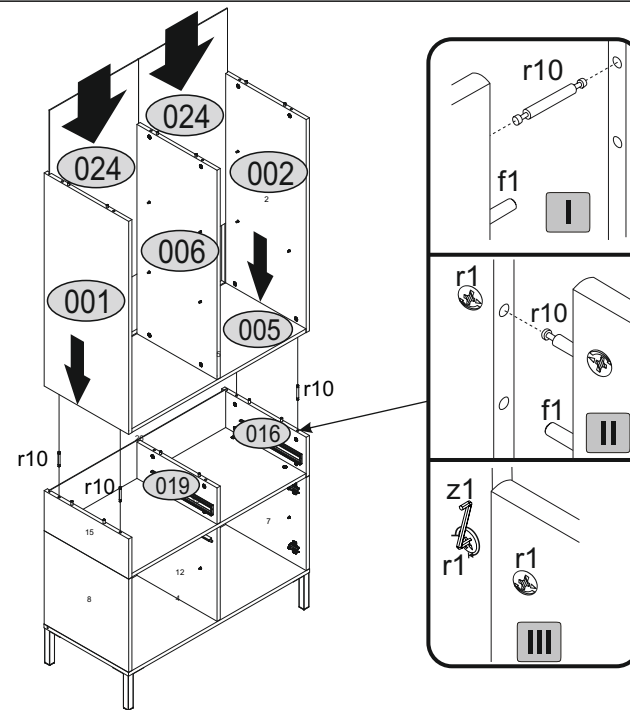

Installation manual

Beril Shelving 2D2S

Code	Dimensions			Package	
001	946	420	16	1	2/2
002	946	420	16	1	2/2
003	900	420	16	1	1/2
004	900	420	16	1	1/2
005	866	419	16	1	2/2
006	930	398	16	1	2/2
007	400	420	16	1	2/2
008	400	420	16	1	2/2
009	394	419	16	2	1/2
011	425	378	16	2	2/2
012	400	398	16	1	2/2
013	866	419	16	1	2/2
014	425	397	16	4	1/2
015	420	172	16	1	1/2
016	420	172	16	1	1/2
017	419	150	16	2	1/2
019	156	398	16	1	2/2
020	368	120	16	2	1/2
021	300	120	16	2	1/2
022	300	120	16	2	1/2
023	284	60	16	2	1/2
024	943	442	3	2	1/2
025	413	442	3	2	2/2
026	164	884	2,5	1	1/2
027	302	386	2,5	2	1/2
accessories				1	1/2

Accessories:

<p>4x a311.60.919</p> 	<p>4x b218</p> 	<p>10x e1 Ø7x50</p> 	<p>60x f1 Ø8x30</p> 
<p>1x f3</p> 	<p>24x l2</p> 	<p>5x k311.054</p> 	<p>4x m30.1</p> 
<p>1x n14</p> 	<p>5x n260.01</p> 	<p>1x p17 Ø6x50</p> 	<p>91x p25 Ø3.5x16</p> 
<p>42x r1 15x12</p> 	<p>8x r10 Ø7x34</p> 	<p>26x r16 Ø7x24</p> 	<p>22x s2</p> 
<p>24x d1</p> 	<p>2x lb-300</p> 	<p>1x z1</p> 	

4

r1 	r16 	f1 	p25 	lb-300
x12	x4	x12	x12	x2

5

e1 	p25 	k311.054
x6	x20	x5

6

7

r10
x4

8

9

10

11

12

13

14

15

16