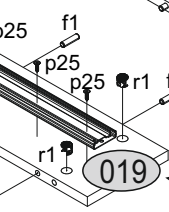

Installation manual

Beril Shelving 2D2S

Code	Dimensions			Package	
001	946	420	16	1	2/2
002	946	420	16	1	2/2
003	900	420	16	1	1/2
004	900	420	16	1	1/2
005	866	419	16	1	2/2
006	930	398	16	1	2/2
007	400	420	16	1	2/2
008	400	420	16	1	2/2
009	394	419	16	2	1/2
011	425	378	16	2	2/2
012	400	398	16	1	2/2
013	866	419	16	1	2/2
014	425	397	16	4	1/2
015	420	172	16	1	1/2
016	420	172	16	1	1/2
017	419	150	16	2	1/2
019	156	398	16	1	2/2
020	368	120	16	2	1/2
021	300	120	16	2	1/2
022	300	120	16	2	1/2
023	284	60	16	2	1/2
024	943	442	3	2	1/2
025	413	442	3	2	2/2
026	164	884	2,5	1	1/2
027	302	386	2,5	2	1/2
accessories				1	1/2

Accessories:

<p>4x a311.60.919</p> 	<p>4x b218</p> 	<p>10x e1 Ø7x50</p> 	<p>60x f1 Ø8x30</p> 
<p>1x f3</p> 	<p>24x l2</p> 	<p>5x k311.054</p> 	<p>4x m30.1</p> 
<p>1x n14</p> 	<p>5x n260.01</p> 	<p>1x p17 Ø6x50</p> 	<p>91x p25 Ø3.5x16</p> 
<p>42x r1 15x12</p> 	<p>8x r10 Ø7x34</p> 	<p>26x r16 Ø7x24</p> 	<p>22x s2</p> 
<p>24x d1</p> 	<p>2x lb-300</p> 	<p>1x z1</p> 	

4

r1 	r16 	f1 	p25 	lb-300
x12	x4	x12	x12	x2

5

e1 	p25 	k311.054
x6	x20	x5

6

7

r10
x4

8