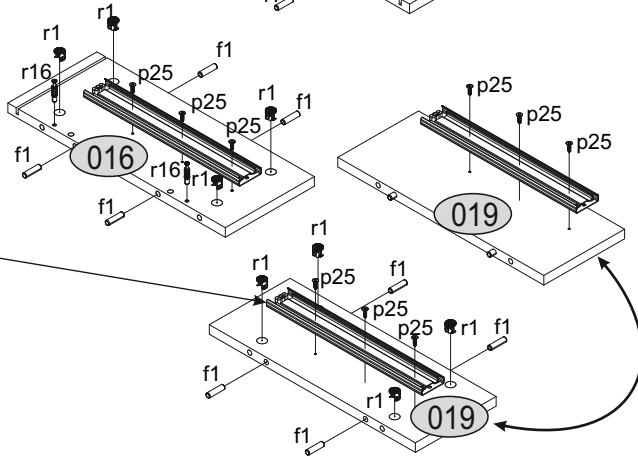

Installation manual

Beril Shelving 2D2S

Code	Dimensions			Package	
001	946	420	16	1	2/2
002	946	420	16	1	2/2
003	900	420	16	1	1/2
004	900	420	16	1	1/2
005	866	419	16	1	2/2
006	930	398	16	1	2/2
007	400	420	16	1	2/2
008	400	420	16	1	2/2
009	394	419	16	2	1/2
011	425	378	16	2	2/2
012	400	398	16	1	2/2
013	866	419	16	1	2/2
014	425	397	16	4	1/2
015	420	172	16	1	1/2
016	420	172	16	1	1/2
017	419	150	16	2	1/2
019	156	398	16	1	2/2
020	368	120	16	2	1/2
021	300	120	16	2	1/2
022	300	120	16	2	1/2
023	284	60	16	2	1/2
024	943	442	3	2	1/2
025	413	442	3	2	2/2
026	164	884	2,5	1	1/2
027	302	386	2,5	2	1/2
accessories				1	1/2

Accessories:

<p>4x a311.60.919</p> 	<p>4x b218</p> 	<p>10x e1 Ø7x50</p> 	<p>60x f1 Ø8x30</p> 
<p>1x f3</p> 	<p>24x l2</p> 	<p>5x k311.054</p> 	<p>4x m30.1</p> 
<p>1x n14</p> 	<p>5x n260.01</p> 	<p>1x p17 Ø6x50</p> 	<p>91x p25 Ø3.5x16</p> 
<p>42x r1 15x12</p> 	<p>8x r10 Ø7x34</p> 	<p>26x r16 Ø7x24</p> 	<p>22x s2</p> 
<p>24x d1</p> 	<p>2x lb-300</p> 	<p>1x z1</p> 	

4

r1 	r16 	f1 	p25 	lb-300
x12	x4	x12	x12	x2

5

e1 	p25 	k311.054
x6	x20	x5

6

7

r10
x4

8