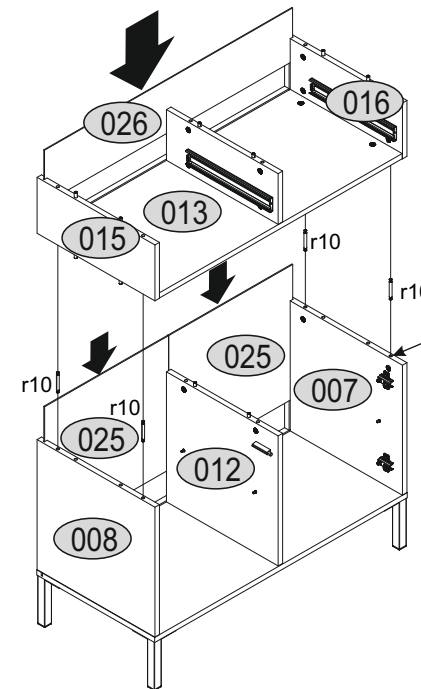

Installation manual

Beril Shelving 2D2S

Code	Dimensions			Package	
001	946	420	16	1	2/2
002	946	420	16	1	2/2
003	900	420	16	1	1/2
004	900	420	16	1	1/2
005	866	419	16	1	2/2
006	930	398	16	1	2/2
007	400	420	16	1	2/2
008	400	420	16	1	2/2
009	394	419	16	2	1/2
011	425	378	16	2	2/2
012	400	398	16	1	2/2
013	866	419	16	1	2/2
014	425	397	16	4	1/2
015	420	172	16	1	1/2
016	420	172	16	1	1/2
017	419	150	16	2	1/2
019	156	398	16	1	2/2
020	368	120	16	2	1/2
021	300	120	16	2	1/2
022	300	120	16	2	1/2
023	284	60	16	2	1/2
024	943	442	3	2	1/2
025	413	442	3	2	2/2
026	164	884	2,5	1	1/2
027	302	386	2,5	2	1/2
accessories				1	1/2

Accessories:

<p>4x a311.60.919</p> 	<p>4x b218</p> 	<p>10x e1 Ø7x50</p> 	<p>60x f1 Ø8x30</p> 
<p>1x f3</p> 	<p>24x l2</p> 	<p>5x k311.054</p> 	<p>4x m30.1</p> 
<p>1x n14</p> 	<p>5x n260.01</p> 	<p>1x p17 Ø6x50</p> 	<p>91x p25 Ø3.5x16</p> 
<p>42x r1 15x12</p> 	<p>8x r10 Ø7x34</p> 	<p>26x r16 Ø7x24</p> 	<p>22x s2</p> 
<p>24x d1</p> 	<p>2x lb-300</p> 	<p>1x z1</p> 	

4

r1 	r16 	f1 	p25 	lb-300
x12	x4	x12	x12	x2

5

e1 	p25 	k311.054
x6	x20	x5

6

7

r10
x4

8