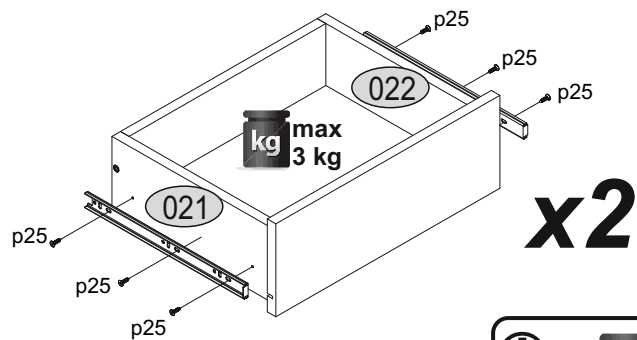

Installation manual

Beril Shelving 2D2S

Code	Dimensions			Package	
001	946	420	16	1	2/2
002	946	420	16	1	2/2
003	900	420	16	1	1/2
004	900	420	16	1	1/2
005	866	419	16	1	2/2
006	930	398	16	1	2/2
007	400	420	16	1	2/2
008	400	420	16	1	2/2
009	394	419	16	2	1/2
011	425	378	16	2	2/2
012	400	398	16	1	2/2
013	866	419	16	1	2/2
014	425	397	16	4	1/2
015	420	172	16	1	1/2
016	420	172	16	1	1/2
017	419	150	16	2	1/2
019	156	398	16	1	2/2
020	368	120	16	2	1/2
021	300	120	16	2	1/2
022	300	120	16	2	1/2
023	284	60	16	2	1/2
024	943	442	3	2	1/2
025	413	442	3	2	2/2
026	164	884	2,5	1	1/2
027	302	386	2,5	2	1/2
accessories				1	1/2

9

10

11

12

13

14

15

16