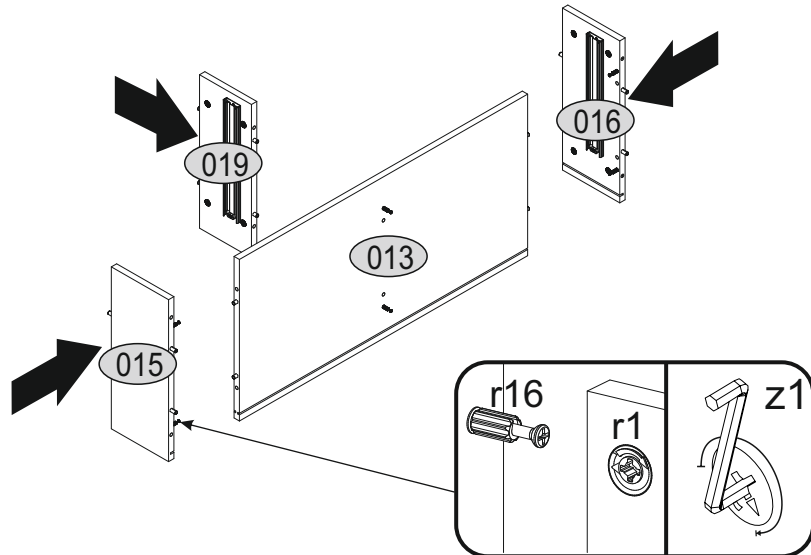

4

r1 	r16 	f1 	p25 	lb-300
x12	x4	x12	x12	x2

5

e1 	p25 	k311.054
x6	x20	x5

6

7

r10
x4