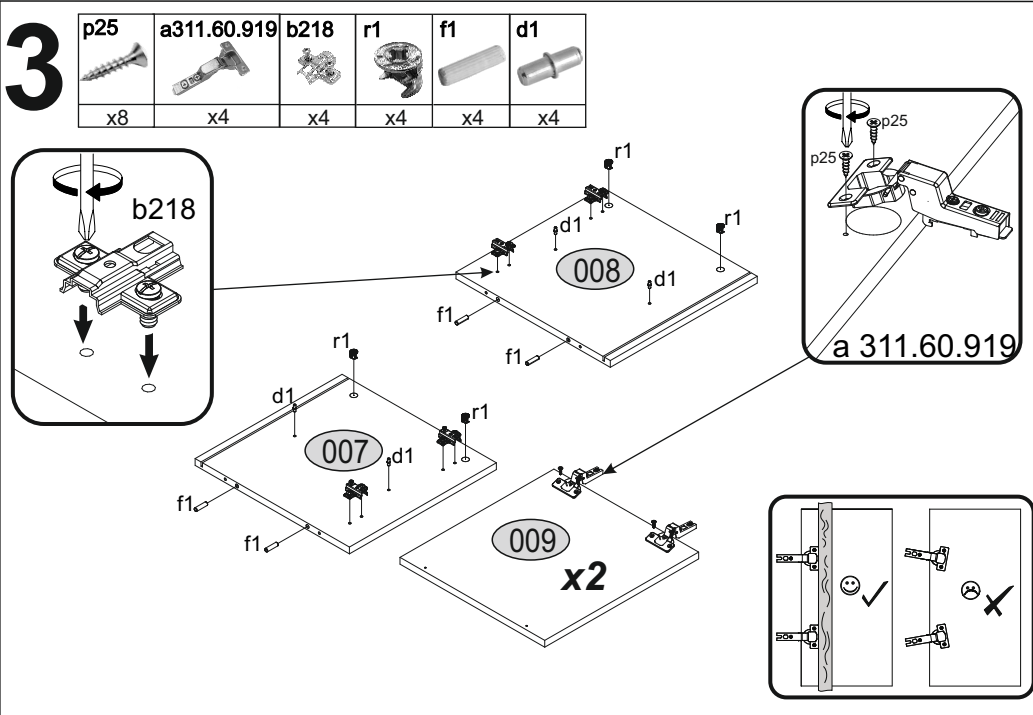

Installation manual

Beril Shelving 2D2S

Code	Dimensions			Package	
001	946	420	16	1	2/2
002	946	420	16	1	2/2
003	900	420	16	1	1/2
004	900	420	16	1	1/2
005	866	419	16	1	2/2
006	930	398	16	1	2/2
007	400	420	16	1	2/2
008	400	420	16	1	2/2
009	394	419	16	2	1/2
011	425	378	16	2	2/2
012	400	398	16	1	2/2
013	866	419	16	1	2/2
014	425	397	16	4	1/2
015	420	172	16	1	1/2
016	420	172	16	1	1/2
017	419	150	16	2	1/2
019	156	398	16	1	2/2
020	368	120	16	2	1/2
021	300	120	16	2	1/2
022	300	120	16	2	1/2
023	284	60	16	2	1/2
024	943	442	3	2	1/2
025	413	442	3	2	2/2
026	164	884	2,5	1	1/2
027	302	386	2,5	2	1/2
accessories				1	1/2

Accessories:

<p>4x a311.60.919</p> 	<p>4x b218</p> 	<p>10x e1 Ø7x50</p> 	<p>60x f1 Ø8x30</p> 
<p>1x f3</p> 	<p>24x l2</p> 	<p>5x k311.054</p> 	<p>4x m30.1</p> 
<p>1x n14</p> 	<p>5x n260.01</p> 	<p>1x p17 Ø6x50</p> 	<p>91x p25 Ø3.5x16</p> 
<p>42x r1 15x12</p> 	<p>8x r10 Ø7x34</p> 	<p>26x r16 Ø7x24</p> 	<p>22x s2</p> 
<p>24x d1</p> 	<p>2x lb-300</p> 	<p>1x z1</p> 	

4

r1 	r16 	f1 	p25 	lb-300
x12	x4	x12	x12	x2

5

e1 	p25 	k311.054
x6	x20	x5

6

7

r10
x4

8