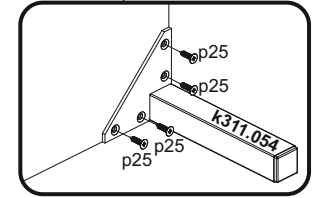

Installation manual

Beril Shelving 2D2S

Code	Dimensions			Package	
001	946	420	16	1	2/2
002	946	420	16	1	2/2
003	900	420	16	1	1/2
004	900	420	16	1	1/2
005	866	419	16	1	2/2
006	930	398	16	1	2/2
007	400	420	16	1	2/2
008	400	420	16	1	2/2
009	394	419	16	2	1/2
011	425	378	16	2	2/2
012	400	398	16	1	2/2
013	866	419	16	1	2/2
014	425	397	16	4	1/2
015	420	172	16	1	1/2
016	420	172	16	1	1/2
017	419	150	16	2	1/2
019	156	398	16	1	2/2
020	368	120	16	2	1/2
021	300	120	16	2	1/2
022	300	120	16	2	1/2
023	284	60	16	2	1/2
024	943	442	3	2	1/2
025	413	442	3	2	2/2
026	164	884	2,5	1	1/2
027	302	386	2,5	2	1/2
accessories				1	1/2

Accessories:

<p>4x a311.60.919</p> 	<p>4x b218</p> 	<p>10x e1 Ø7x50</p> 	<p>60x f1 Ø8x30</p> 
<p>1x f3</p> 	<p>24x l2</p> 	<p>5x k311.054</p> 	<p>4x m30.1</p> 
<p>1x n14</p> 	<p>5x n260.01</p> 	<p>1x p17 Ø6x50</p> 	<p>91x p25 Ø3.5x16</p> 
<p>42x r1 15x12</p> 	<p>8x r10 Ø7x34</p> 	<p>26x r16 Ø7x24</p> 	<p>22x s2</p> 
<p>24x d1</p> 	<p>2x lb-300</p> 	<p>1x z1</p> 	

4

r1 	r16 	f1 	p25 	lb-300
x12	x4	x12	x12	x2

5

e1 	p25 	k311.054
x6	x20	x5

6

7

r10
x4

8