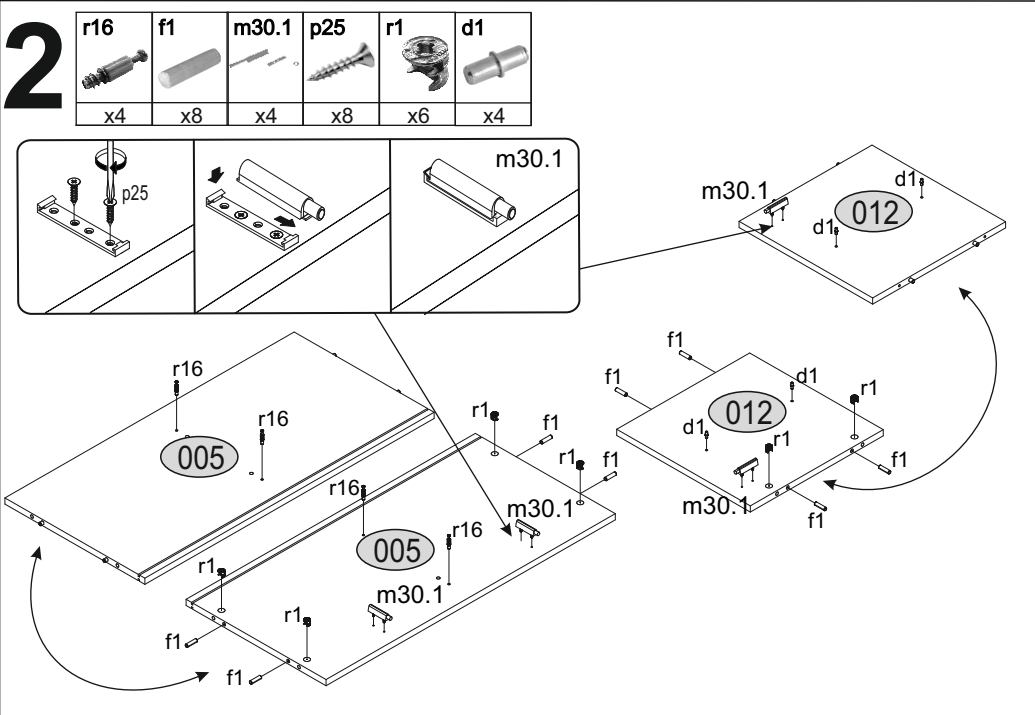

Installation manual

Beril Shelving 2D2S

Code	Dimensions			Package	
001	946	420	16	1	2/2
002	946	420	16	1	2/2
003	900	420	16	1	1/2
004	900	420	16	1	1/2
005	866	419	16	1	2/2
006	930	398	16	1	2/2
007	400	420	16	1	2/2
008	400	420	16	1	2/2
009	394	419	16	2	1/2
011	425	378	16	2	2/2
012	400	398	16	1	2/2
013	866	419	16	1	2/2
014	425	397	16	4	1/2
015	420	172	16	1	1/2
016	420	172	16	1	1/2
017	419	150	16	2	1/2
019	156	398	16	1	2/2
020	368	120	16	2	1/2
021	300	120	16	2	1/2
022	300	120	16	2	1/2
023	284	60	16	2	1/2
024	943	442	3	2	1/2
025	413	442	3	2	2/2
026	164	884	2,5	1	1/2
027	302	386	2,5	2	1/2
accessories				1	1/2

Accessories:

<p>4x a311.60.919</p> 	<p>4x b218</p> 	<p>10x e1 Ø7x50</p> 	<p>60x f1 Ø8x30</p> 
<p>1x f3</p> 	<p>24x l2</p> 	<p>5x k311.054</p> 	<p>4x m30.1</p> 
<p>1x n14</p> 	<p>5x n260.01</p> 	<p>1x p17 Ø6x50</p> 	<p>91x p25 Ø3.5x16</p> 
<p>42x r1 15x12</p> 	<p>8x r10 Ø7x34</p> 	<p>26x r16 Ø7x24</p> 	<p>22x s2</p> 
<p>24x d1</p> 	<p>2x lb-300</p> 	<p>1x z1</p> 	

4

r1 	r16 	f1 	p25 	lb-300
x12	x4	x12	x12	x2

5

e1 	p25 	k311.054
x6	x20	x5

6

7

r10
x4

8