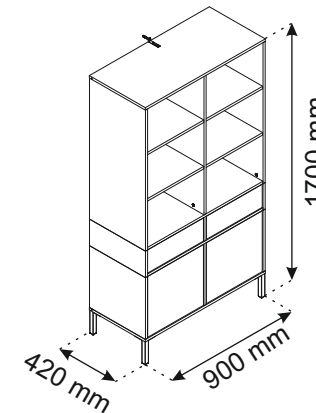

Installation manual

Beril Shelving 2D2S

Code	Dimensions			Package	
001	946	420	16	1	2/2
002	946	420	16	1	2/2
003	900	420	16	1	1/2
004	900	420	16	1	1/2
005	866	419	16	1	2/2
006	930	398	16	1	2/2
007	400	420	16	1	2/2
008	400	420	16	1	2/2
009	394	419	16	2	1/2
011	425	378	16	2	2/2
012	400	398	16	1	2/2
013	866	419	16	1	2/2
014	425	397	16	4	1/2
015	420	172	16	1	1/2
016	420	172	16	1	1/2
017	419	150	16	2	1/2
019	156	398	16	1	2/2
020	368	120	16	2	1/2
021	300	120	16	2	1/2
022	300	120	16	2	1/2
023	284	60	16	2	1/2
024	943	442	3	2	1/2
025	413	442	3	2	2/2
026	164	884	2,5	1	1/2
027	302	386	2,5	2	1/2
accessories				1	1/2

4

r1 	r16 	f1 	p25 	lb-300
x12	x4	x12	x12	x2

5

e1 	p25 	k311.054
x6	x20	x5

6

7

r10
x4

8