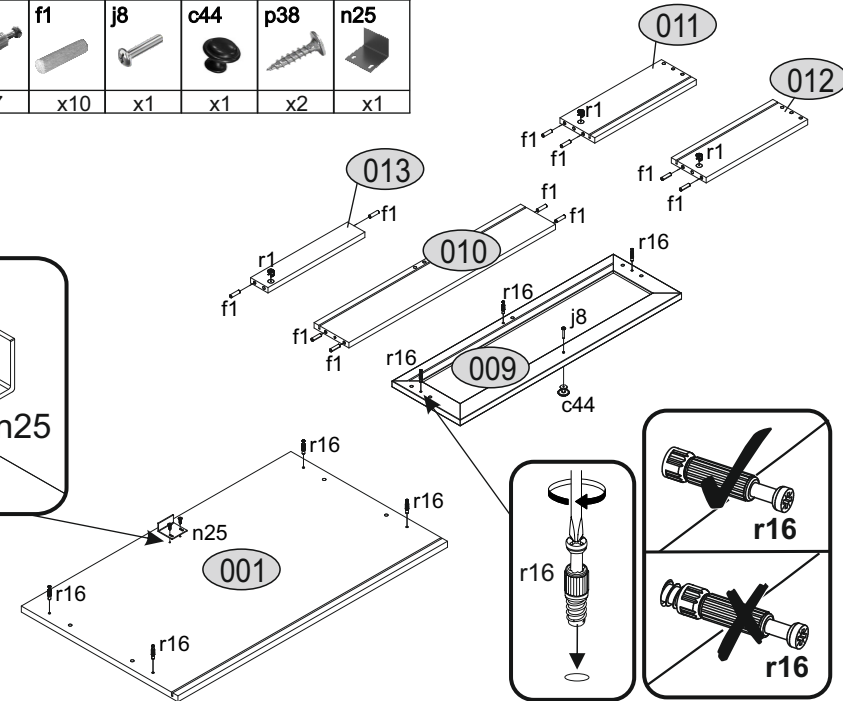

Installation manual

Klark Wardrobe 2D1S

Code	Dimensions				Package
001	833	484	16	1	1/3
002	769	470	16	1	1/3
003	2084	478	30	1	2/3
004	2084	478	30	1	2/3
005	769	400	16	1	1/3
006	769	438	16	1	1/3
007	469	400	16	1	1/3
008	1704	380	18	1	3/3
008	1704	380	18	1	3/3
009	763	235	18	1	3/3
010	712	120	16	1	1/3
011	350	120	16	1	1/3
012	350	120	16	1	1/3
013	334	60	16	1	1/3
014	764			1	3/3
020	1966	786	3	1	2/3
022	730	349	3	1	2/3
accessories				1	1/3

Accessories:

<p>12x l2</p> 	<p>6x a143</p> 	<p>6x b119</p> 	<p>3x c44</p> 
<p>4x d1</p> 	<p>3x e1 Ø7x50</p> 	<p>26x f1 Ø8x30</p> 	<p>1x f3</p> 
<p>3x j8 Ø4x25</p> 	<p>1x n14</p> 	<p>1x n25</p> 	<p>2x n260.01</p> 
<p>2x n301</p> 	<p>1x p17 Ø6x50</p> 	<p>44x p25 Ø3.5x16</p> 	<p>19x r1</p> 
<p>19x r16</p> 	<p>1x z1</p> 	<p>1x L-350</p> 	<p>14x s2</p> 
<p>2x p38 Ø3.5x15</p> 			

1

	
x12	x12

2

						
x3	x7	x10	x1	x1	x2	x1

3

			
x6	x12	x2	x2

4

r1	r16	f1	d1	b119	p25	n301	L-350
x4	x12	x4	x4	x6	x10	x2	x1

e1
x1

11

p25	L-350
x6	x1

12

13

14

s2
x14