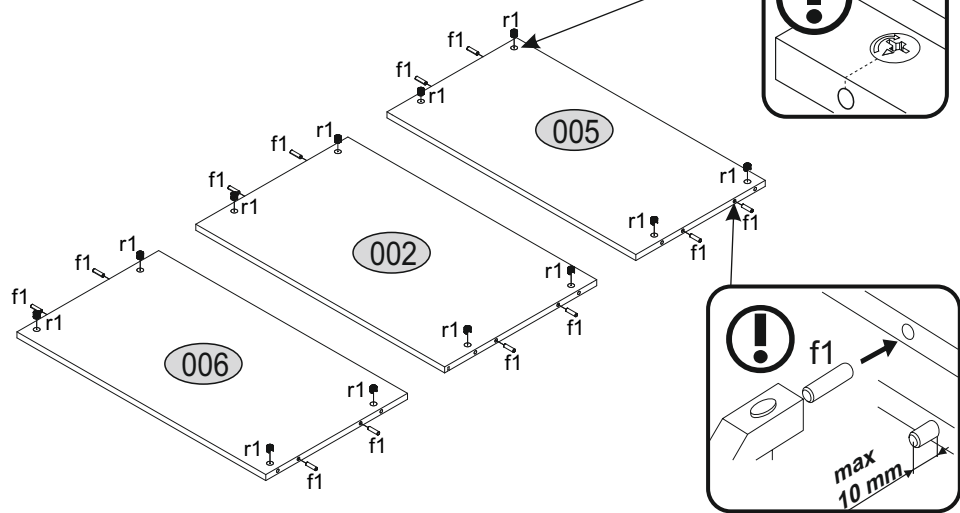

Installation manual

Klark Wardrobe 2D1S

Code	Dimensions				Package
001	833	484	16	1	1/3
002	769	470	16	1	1/3
003	2084	478	30	1	2/3
004	2084	478	30	1	2/3
005	769	400	16	1	1/3
006	769	438	16	1	1/3
007	469	400	16	1	1/3
008	1704	380	18	1	3/3
008	1704	380	18	1	3/3
009	763	235	18	1	3/3
010	712	120	16	1	1/3
011	350	120	16	1	1/3
012	350	120	16	1	1/3
013	334	60	16	1	1/3
014	764			1	3/3
020	1966	786	3	1	2/3
022	730	349	3	1	2/3
accessories				1	1/3

Accessories:

<p>12x l2</p> 	<p>6x a143</p> 	<p>6x b119</p> 	<p>3x c44</p> 
<p>4x d1</p> 	<p>3x e1 Ø7x50</p> 	<p>26x f1 Ø8x30</p> 	<p>1x f3</p> 
<p>3x j8 Ø4x25</p> 	<p>1x n14</p> 	<p>1x n25</p> 	<p>2x n260.01</p> 
<p>2x n301</p> 	<p>1x p17 Ø6x50</p> 	<p>44x p25 Ø3.5x16</p> 	<p>19x r1</p> 
<p>19x r16</p> 	<p>1x z1</p> 	<p>1x L-350</p> 	<p>14x s2</p> 
<p>2x p38 Ø3.5x15</p> 			

1

	
x12	x12

2

						
x3	x7	x10	x1	x1	x2	x1

3

			
x6	x12	x2	x2

4

r1	r16	f1	d1	b119	p25	n301	L-350
x4	x12	x4	x4	x6	x10	x2	x1

e1
x1

11

p25	L-350
x6	x1

12

13

14

s2
x14