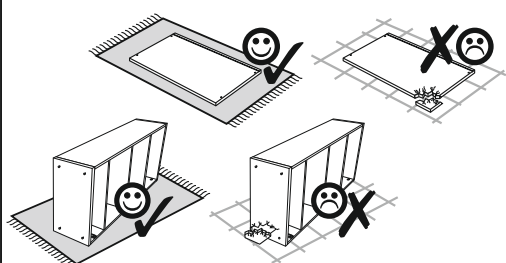

Installation manual

Klark Wardrobe 2D1S

Code	Dimensions				Package
001	833	484	16	1	1/3
002	769	470	16	1	1/3
003	2084	478	30	1	2/3
004	2084	478	30	1	2/3
005	769	400	16	1	1/3
006	769	438	16	1	1/3
007	469	400	16	1	1/3
008	1704	380	18	1	3/3
008	1704	380	18	1	3/3
009	763	235	18	1	3/3
010	712	120	16	1	1/3
011	350	120	16	1	1/3
012	350	120	16	1	1/3
013	334	60	16	1	1/3
014	764			1	3/3
020	1966	786	3	1	2/3
022	730	349	3	1	2/3
accessories				1	1/3