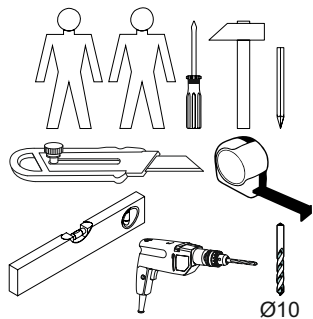

Installation manual

Klark Wardrobe 2D1S

Code	Dimensions				Package
001	833	484	16	1	1/3
002	769	470	16	1	1/3
003	2084	478	30	1	2/3
004	2084	478	30	1	2/3
005	769	400	16	1	1/3
006	769	438	16	1	1/3
007	469	400	16	1	1/3
008	1704	380	18	1	3/3
008	1704	380	18	1	3/3
009	763	235	18	1	3/3
010	712	120	16	1	1/3
011	350	120	16	1	1/3
012	350	120	16	1	1/3
013	334	60	16	1	1/3
014	764			1	3/3
020	1966	786	3	1	2/3
022	730	349	3	1	2/3
accessories				1	1/3

Accessories:

<p>12x l2</p> 	<p>6x a143</p> 	<p>6x b119</p> 	<p>3x c44</p> 
<p>4x d1</p> 	<p>3x e1 Ø7x50</p> 	<p>26x f1 Ø8x30</p> 	<p>1x f3</p> 
<p>3x j8 Ø4x25</p> 	<p>1x n14</p> 	<p>1x n25</p> 	<p>2x n260.01</p> 
<p>2x n301</p> 	<p>1x p17 Ø6x50</p> 	<p>44x p25 Ø3.5x16</p> 	<p>19x r1</p> 
<p>19x r16</p> 	<p>1x z1</p> 	<p>1x L-350</p> 	<p>14x s2</p> 
<p>2x p38 Ø3.5x15</p> 			