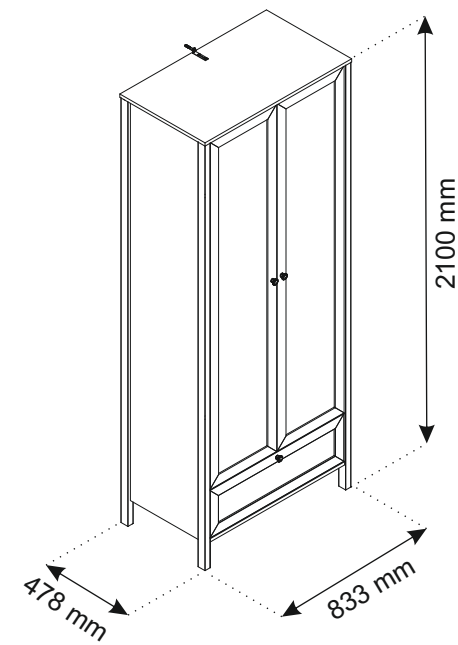

Installation manual

Klark Wardrobe 2D1S

Code	Dimensions				Package
001	833	484	16	1	1/3
002	769	470	16	1	1/3
003	2084	478	30	1	2/3
004	2084	478	30	1	2/3
005	769	400	16	1	1/3
006	769	438	16	1	1/3
007	469	400	16	1	1/3
008	1704	380	18	1	3/3
008	1704	380	18	1	3/3
009	763	235	18	1	3/3
010	712	120	16	1	1/3
011	350	120	16	1	1/3
012	350	120	16	1	1/3
013	334	60	16	1	1/3
014	764			1	3/3
020	1966	786	3	1	2/3
022	730	349	3	1	2/3
accessories				1	1/3

Accessories:

<p>12x l2</p> 	<p>6x a143</p> 	<p>6x b119</p> 	<p>3x c44</p> 
<p>4x d1</p> 	<p>3x e1 Ø7x50</p> 	<p>26x f1 Ø8x30</p> 	<p>1x f3</p> 
<p>3x j8 Ø4x25</p> 	<p>1x n14</p> 	<p>1x n25</p> 	<p>2x n260.01</p> 
<p>2x n301</p> 	<p>1x p17 Ø6x50</p> 	<p>44x p25 Ø3.5x16</p> 	<p>19x r1</p> 
<p>19x r16</p> 	<p>1x z1</p> 	<p>1x L-350</p> 	<p>14x s2</p> 
<p>2x p38 Ø3.5x15</p> 			

1

	
x12	x12

2

						
x3	x7	x10	x1	x1	x2	x1

3

			
x6	x12	x2	x2

4

r1	r16	f1	d1	b119	p25	n301	L-350
x4	x12	x4	x4	x6	x10	x2	x1