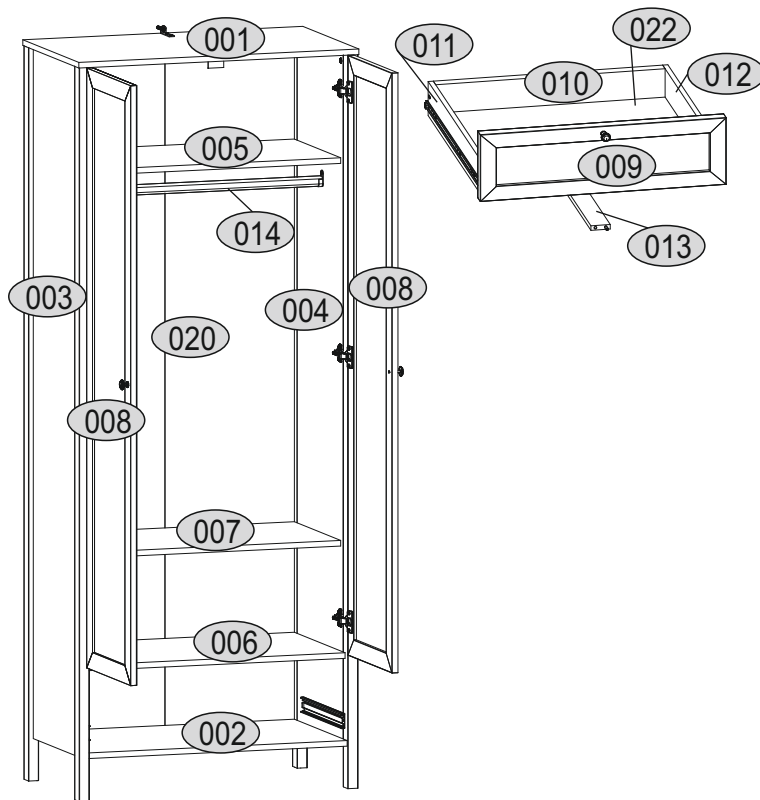

Installation manual

Klark Wardrobe 2D1S

Code	Dimensions				Package
001	833	484	16	1	1/3
002	769	470	16	1	1/3
003	2084	478	30	1	2/3
004	2084	478	30	1	2/3
005	769	400	16	1	1/3
006	769	438	16	1	1/3
007	469	400	16	1	1/3
008	1704	380	18	1	3/3
008	1704	380	18	1	3/3
009	763	235	18	1	3/3
010	712	120	16	1	1/3
011	350	120	16	1	1/3
012	350	120	16	1	1/3
013	334	60	16	1	1/3
014	764			1	3/3
020	1966	786	3	1	2/3
022	730	349	3	1	2/3
accessories				1	1/3

Accessories:

<p>12x l2</p> 	<p>6x a143</p> 	<p>6x b119</p> 	<p>3x c44</p> 
<p>4x d1</p> 	<p>3x e1 Ø7x50</p> 	<p>26x f1 Ø8x30</p> 	<p>1x f3</p> 
<p>3x j8 Ø4x25</p> 	<p>1x n14</p> 	<p>1x n25</p> 	<p>2x n260.01</p> 
<p>2x n301</p> 	<p>1x p17 Ø6x50</p> 	<p>44x p25 Ø3.5x16</p> 	<p>19x r1</p> 
<p>19x r16</p> 	<p>1x z1</p> 	<p>1x L-350</p> 	<p>14x s2</p> 
<p>2x p38 Ø3.5x15</p> 			

1

	
x12	x12

2

						
x3	x7	x10	x1	x1	x2	x1

3

			
x6	x12	x2	x2

4

r1	r16	f1	d1	b119	p25	n301	L-350
x4	x12	x4	x4	x6	x10	x2	x1

e1
x1

11

p25	L-350
x6	x1

12

13

14

s2
x14