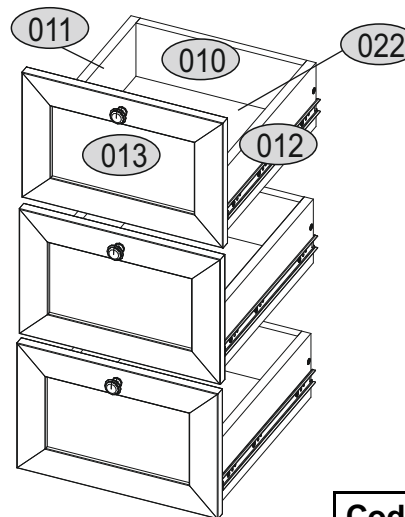

## Klark Chest 1D3S

Code	Dimensions			Package	
001	803	414	16	1	1/2
002	739	400	16	1	1/2
003	853	408	30	1	1/2
004	853	408	30	1	1/2
005	717	368	16	1	1/2
006	376	367	16	1	1/2
008	711	380	18	1	2/2
010	290	120	16	3	1/2
011	350	120	16	3	1/2
012	350	120	16	3	1/2
013	350	235	18	3	2/2
014	120	40	30	1	1/2
020	735	364	3	1	2/2
021	735	393	3	1	2/2
022	349	308	3	3	2/2
accessories				1	1/2