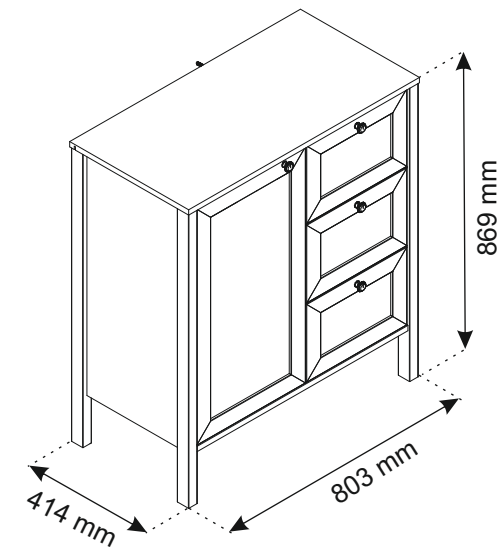

## Klark Chest 1D3S

Code	Dimensions			Package	
001	803	414	16	1	1/2
002	739	400	16	1	1/2
003	853	408	30	1	1/2
004	853	408	30	1	1/2
005	717	368	16	1	1/2
006	376	367	16	1	1/2
008	711	380	18	1	2/2
010	290	120	16	3	1/2
011	350	120	16	3	1/2
012	350	120	16	3	1/2
013	350	235	18	3	2/2
014	120	40	30	1	1/2
020	735	364	3	1	2/2
021	735	393	3	1	2/2
022	349	308	3	3	2/2
accessories				1	1/2