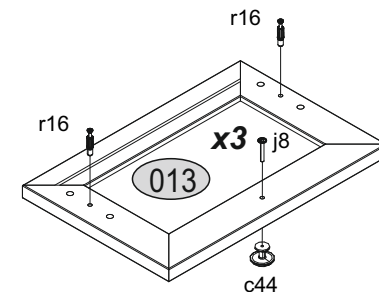

1

f1	r16	r1	j8	c44
x28	x12	x10	x3	x3