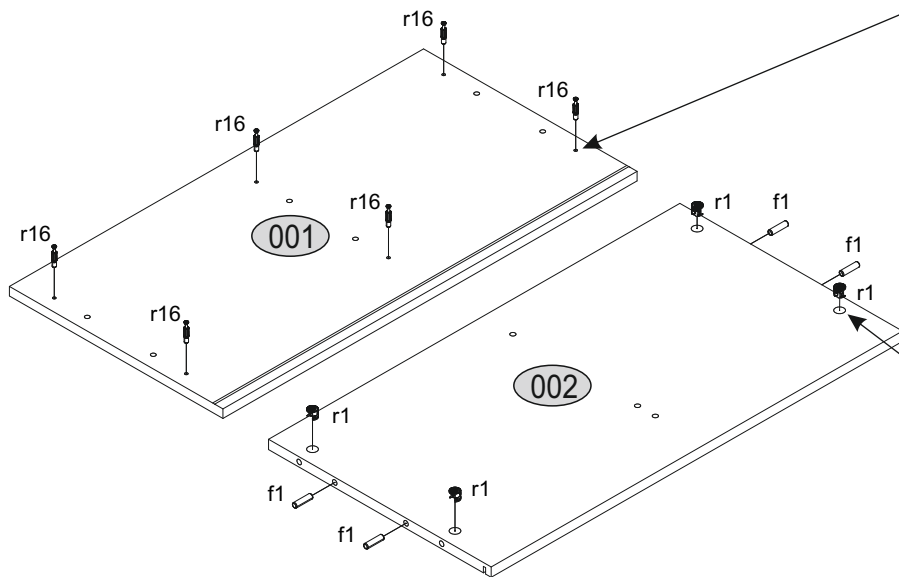

1

f1	r16	r1	j8	c44
x28	x12	x10	x3	x3