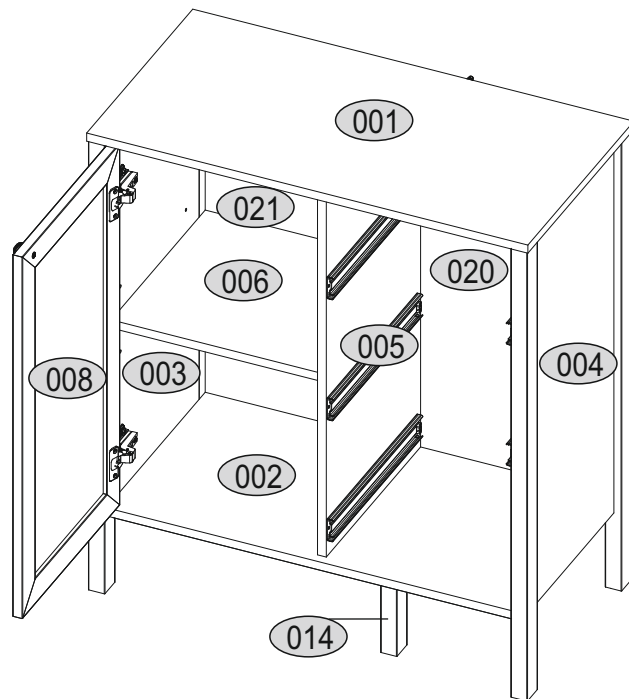

## Klark Chest 1D3S

Code	Dimensions			Package	
001	803	414	16	1	1/2
002	739	400	16	1	1/2
003	853	408	30	1	1/2
004	853	408	30	1	1/2
005	717	368	16	1	1/2
006	376	367	16	1	1/2
008	711	380	18	1	2/2
010	290	120	16	3	1/2
011	350	120	16	3	1/2
012	350	120	16	3	1/2
013	350	235	18	3	2/2
014	120	40	30	1	1/2
020	735	364	3	1	2/2
021	735	393	3	1	2/2
022	349	308	3	3	2/2
accessories				1	1/2