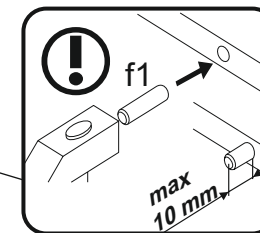

1

f1	r16	r1	j8	c44
x28	x12	x10	x3	x3