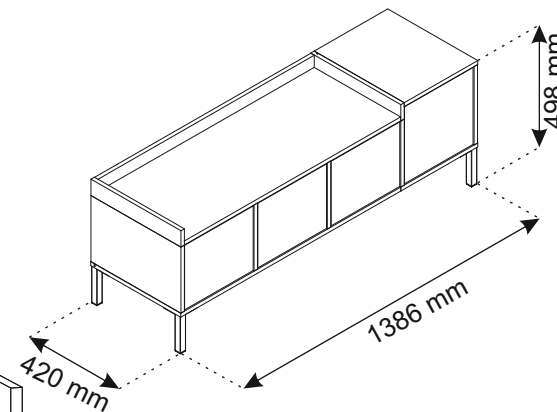

Installation manual

Beril TV Stand 4D

Code	Dimensions			Package	
001	1027	420	16	1	1/1
002	359	420	16	1	1/1
003	343	420	16	1	1/1
004	316	420	16	1	1/1
005	266	420	16	1	1/1
006	266	420	16	1	1/1
007	266	399	16	1	1/1
008	266	399	16	1	1/1
009	310	320	16	1	1/1
010	260	320	16	3	1/1
012	1010	419	16	1	1/1
013	1010	49	16	1	1/1
014	420	66	16	1	1/1
015	420	66	16	1	1/1
016	334	339	3	1	1/1
017	275	341	3	2	1/1
018	275	341	3	1	1/1
Accessories				1	1/1

1

		
x6	x14	x12

2

				
x8	x20	x4	x8	x10

3

p25 	a311.60.919 
x16	x8

4

r10 
x2