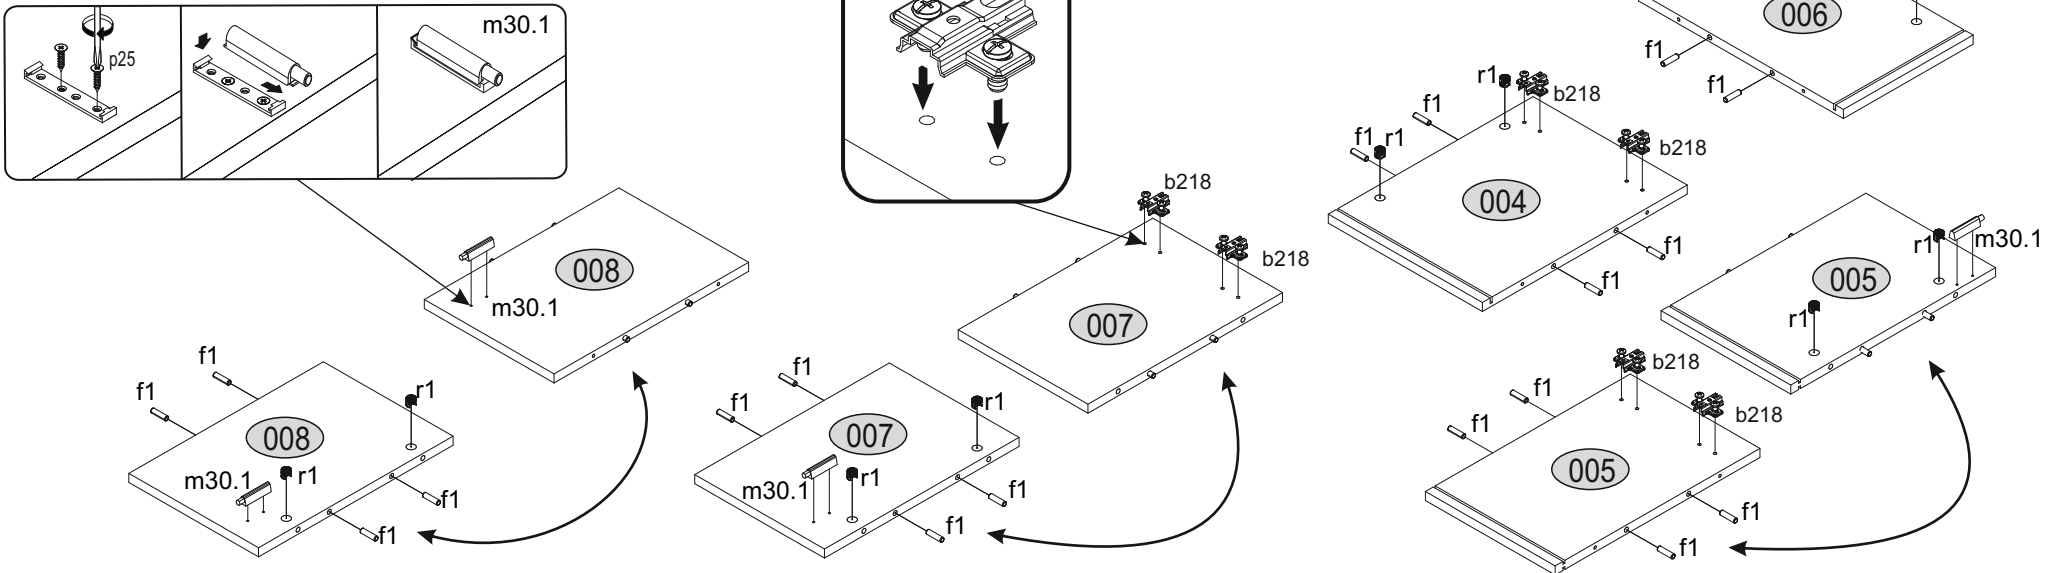

Installation manual

Beril TV Stand 4D

Code	Dimensions			Package	
001	1027	420	16	1	1/1
002	359	420	16	1	1/1
003	343	420	16	1	1/1
004	316	420	16	1	1/1
005	266	420	16	1	1/1
006	266	420	16	1	1/1
007	266	399	16	1	1/1
008	266	399	16	1	1/1
009	310	320	16	1	1/1
010	260	320	16	3	1/1
012	1010	419	16	1	1/1
013	1010	49	16	1	1/1
014	420	66	16	1	1/1
015	420	66	16	1	1/1
016	334	339	3	1	1/1
017	275	341	3	2	1/1
018	275	341	3	1	1/1
Accessories				1	1/1

Accessories:

<p>8x a311.60.919</p> 	<p>8x b218</p> 	<p>15x e1 Ø7x50</p> 	<p>26x f1 Ø8x30</p> 
<p>1x f3</p> 	<p>9x l2</p> 	<p>6x k311.054</p> 	<p>4x m30.1</p> 
<p>1x n14</p> 	<p>2x n260.01</p> 	<p>1x p17 Ø6x50</p> 	<p>61x p25 Ø3.5x16</p> 
<p>24x r1 15x12</p> 	<p>6x r10 Ø7x34</p> 	<p>12x r16 Ø7x24</p> 	<p>18x s2</p> 
<p>2x s1</p> 	<p>1x z1</p> 		

1

		
x6	x14	x12

2

				
x8	x20	x4	x8	x10

3

p25 	a311.60.919 
x16	x8

4

r10 
x2