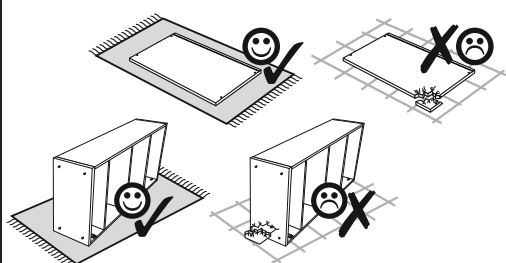

Installation manual

Beril TV Stand 4D

Code	Dimensions			Package	
001	1027	420	16	1	1/1
002	359	420	16	1	1/1
003	343	420	16	1	1/1
004	316	420	16	1	1/1
005	266	420	16	1	1/1
006	266	420	16	1	1/1
007	266	399	16	1	1/1
008	266	399	16	1	1/1
009	310	320	16	1	1/1
010	260	320	16	3	1/1
012	1010	419	16	1	1/1
013	1010	49	16	1	1/1
014	420	66	16	1	1/1
015	420	66	16	1	1/1
016	334	339	3	1	1/1
017	275	341	3	2	1/1
018	275	341	3	1	1/1
Accessories				1	1/1