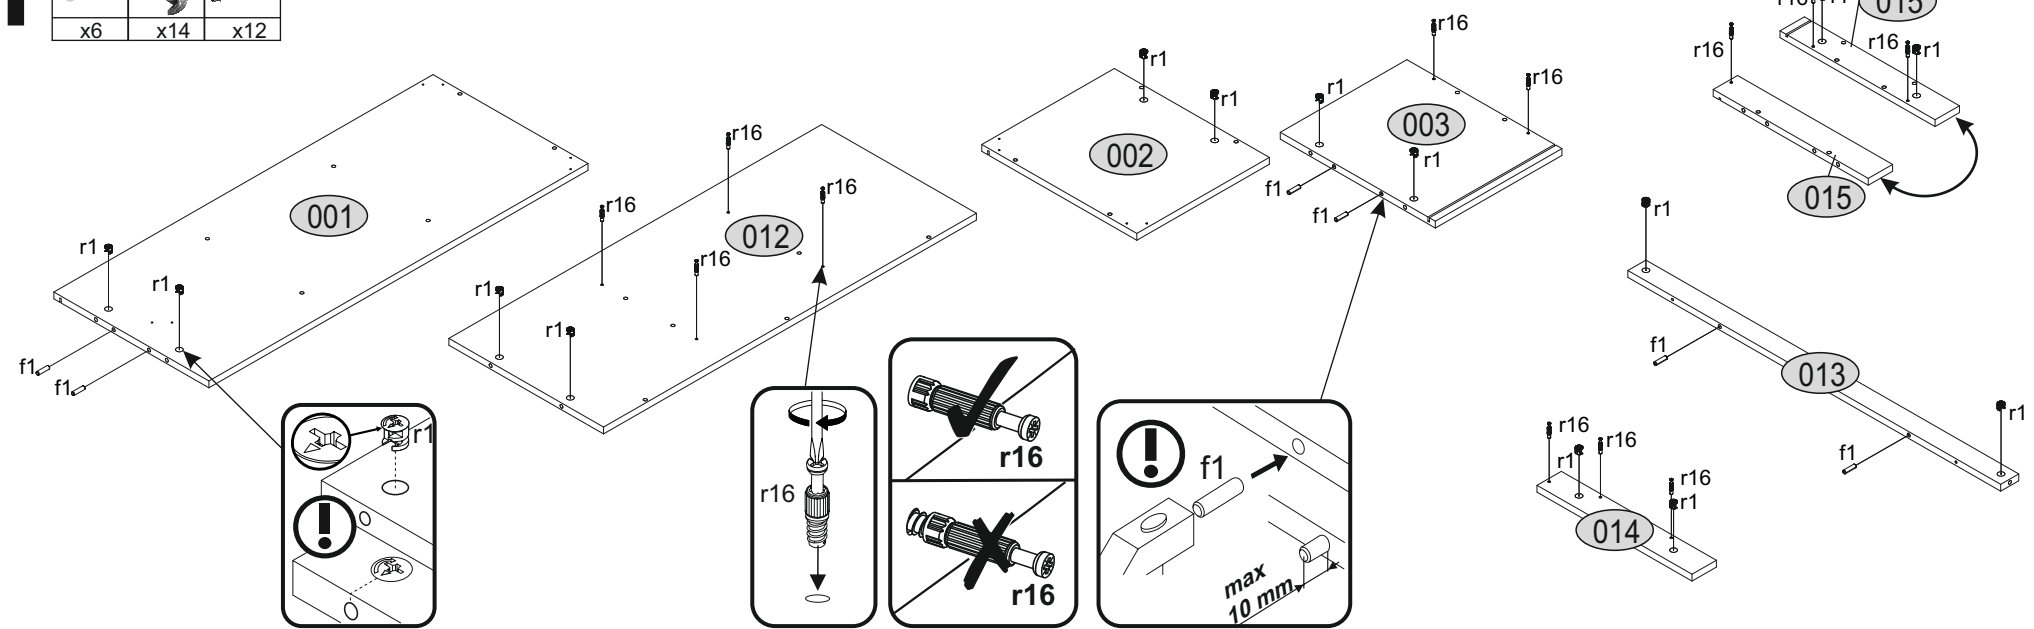

Installation manual

Beril TV Stand 4D

Code	Dimensions			Package	
001	1027	420	16	1	1/1
002	359	420	16	1	1/1
003	343	420	16	1	1/1
004	316	420	16	1	1/1
005	266	420	16	1	1/1
006	266	420	16	1	1/1
007	266	399	16	1	1/1
008	266	399	16	1	1/1
009	310	320	16	1	1/1
010	260	320	16	3	1/1
012	1010	419	16	1	1/1
013	1010	49	16	1	1/1
014	420	66	16	1	1/1
015	420	66	16	1	1/1
016	334	339	3	1	1/1
017	275	341	3	2	1/1
018	275	341	3	1	1/1
Accessories				1	1/1

Accessories:

<p>8x a311.60.919</p> 	<p>8x b218</p> 	<p>15x e1 Ø7x50</p> 	<p>26x f1 Ø8x30</p> 
<p>1x f3</p> 	<p>9x l2</p> 	<p>6x k311.054</p> 	<p>4x m30.1</p> 
<p>1x n14</p> 	<p>2x n260.01</p> 	<p>1x p17 Ø6x50</p> 	<p>61x p25 Ø3.5x16</p> 
<p>24x r1 15x12</p> 	<p>6x r10 Ø7x34</p> 	<p>12x r16 Ø7x24</p> 	<p>18x s2</p> 
<p>2x s1</p> 	<p>1x z1</p> 		

1

		
x6	x14	x12

2

				
x8	x20	x4	x8	x10

3

p25 	a311.60.919 
x16	x8

4

r10 
x2