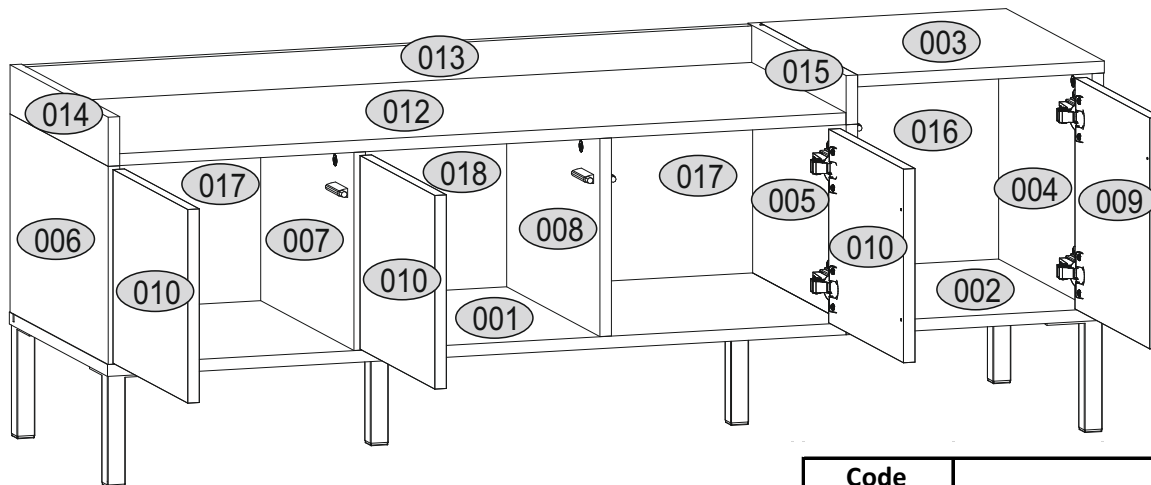

Installation manual

Beril TV Stand 4D

Code	Dimensions			Package	
001	1027	420	16	1	1/1
002	359	420	16	1	1/1
003	343	420	16	1	1/1
004	316	420	16	1	1/1
005	266	420	16	1	1/1
006	266	420	16	1	1/1
007	266	399	16	1	1/1
008	266	399	16	1	1/1
009	310	320	16	1	1/1
010	260	320	16	3	1/1
012	1010	419	16	1	1/1
013	1010	49	16	1	1/1
014	420	66	16	1	1/1
015	420	66	16	1	1/1
016	334	339	3	1	1/1
017	275	341	3	2	1/1
018	275	341	3	1	1/1
Accessories				1	1/1

Accessories:

<p>8x a311.60.919</p> 	<p>8x b218</p> 	<p>15x e1 Ø7x50</p> 	<p>26x f1 Ø8x30</p> 
<p>1x f3</p> 	<p>9x l2</p> 	<p>6x k311.054</p> 	<p>4x m30.1</p> 
<p>1x n14</p> 	<p>2x n260.01</p> 	<p>1x p17 Ø6x50</p> 	<p>61x p25 Ø3.5x16</p> 
<p>24x r1 15x12</p> 	<p>6x r10 Ø7x34</p> 	<p>12x r16 Ø7x24</p> 	<p>18x s2</p> 
<p>2x s1</p> 	<p>1x z1</p> 		